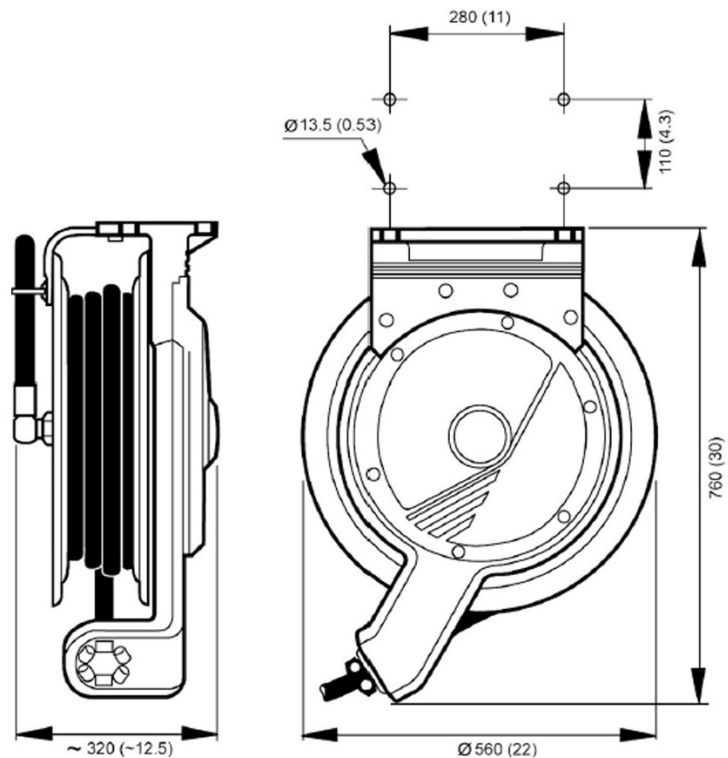

Schlauchaufroller 884

Sehr robuster Schlauchaufroller für Wasser und Luft

AKBO884

Schlauchaufroller Serie 884 mit großer Trommel. Anwendungsbereich für Wasser und Luft. Geeignet für lange und schwere Schläuche. Gefertigt aus Aluminiumguss mit einer Korrosion schützenden Epoxid-Beschichtung (Recyclingfähigkeit von 100%). Kugellager sind in Drehgelenk und Trommel verbaut.

- Abdeckung der innere Mechanismus
- Robust, langlebig, sehr widerstandsfähig gegen Korrosion
- Einstellbarer Auslass Arm minimiert Reibung
- Leichte Wartung und Reinigung

Option:
Wandschwenkkonsole

Referenz: AKBOFZB

Referenz	AKBO884-12-20	AKBO884-12-30	AKBO884-34-15
Schlauchgröße	1/2"	1/2"	3/4"
Max. Schlauchlänge	20m	30m	15m
Max. Arbeitsdruck	15 bar	15 bar	15 bar
Gewicht	31,5 Kg	31,5 Kg	31,5 Kg