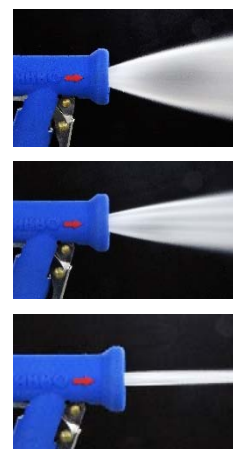

## Pistolet de nettoyage avec économie d'eau

La meilleure en termes de maniabilité et économie d'eau

Le Blue Princess est un pistolet de nettoyage économique avec de nombreux atouts.

Avec son faible poids et ses dimensions compactes, il est particulièrement facile à manipuler. La surface est en caoutchouc "toucher velours" et ajoute au confort.

La buse a le nouveau design plat révolutionnaire d'AKBO, qui fournit un modèle parfait de pulvérisation sans goutte à goutte. En raison de la position précise de la buse, il y a une répartition uniforme de l'eau. Grâce au levier, le type du jet peut être changé facilement d'un cône large à un point étroit. L'ouverture du jet est calculée pour une **économie au moins de 26% d'eau** par rapport à un pistolet de nettoyage traditionnel. Son jet puissant lui donne aussi une grande efficacité de nettoyage.

Flux d'eau du Blue Princess selon la pression, comparé aux pistolets traditionnel

Angle de pulvérisation réglable

Données techniques	BMFT001-B	BRFT001-B
Matériau du corps	Laiton CuZn39Pb3	INOX X5CrNiMo17-12-2 (AISI 316)
Poignée et poussoir	INOX X5CrNi18-10 (AISI 304)	INOX X5CrNi18-10 (AISI 304)
Arbre de la buse et ressort	INOX X5CrNiMo17-12-2 (AISI 316)	INOX X5CrNiMo17-12-2 (AISI 316)
Protection en caoutchouc	EPDM	EPDM
Joints	EPDM (FDA)	Viton (FDA)
Filetage d'entrée	1/2" BSP femelle	1/2" BSP femelle
Température maximale	95 °C	95 °C
Pression maximale	25 bar	25 bar
Débit à 4 bar	19,0 l/min	19,0 l/min
Poids	463 g	480 g
Taille	145 x 94 x 45 mm	145 x 94 x 45 mm