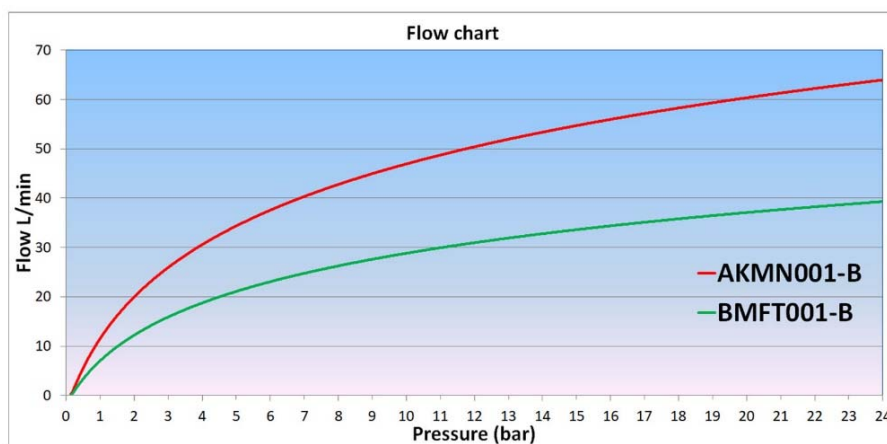

## Pistolet de nettoyage avec économie d'eau

La meilleure en termes de maniabilité et économie d'eau

Le Blue Princess est un pistolet de nettoyage économique avec de nombreux atouts.

Avec son faible poids et ses dimensions compactes, il est particulièrement facile à manipuler. La surface est en caoutchouc "toucher velours" et ajoute au confort.

La buse a le nouveau design plat révolutionnaire d'AKBO, qui fournit un modèle parfait de pulvérisation sans goutte à goutte. En raison de la position précise de la buse, il y a une répartition uniforme de l'eau. Grâce au levier, le type du jet peut être changé facilement d'un cône large à un point étroit. L'ouverture du jet est calculée pour une **économie au moins de 26% d'eau** par rapport à un pistolet de nettoyage traditionnel. Son jet puissant lui donne aussi une grande efficacité de nettoyage.

Flux d'eau du Blue Princess selon la pression, comparé aux pistolets traditionnel

Angle de pulvérisation réglable

Données techniques	BMFT001-B	BRFT001-B
Matériau du corps	Laiton CuZn39Pb3	INOX X5CrNiMo17-12-2 (AISI 316)
Poignée et poussoir	INOX X5CrNi18-10 (AISI 304)	INOX X5CrNi18-10 (AISI 304)
Arbre de la buse et ressort	INOX X5CrNiMo17-12-2 (AISI 316)	INOX X5CrNiMo17-12-2 (AISI 316)
Protection en caoutchouc	EPDM	EPDM
Joints	EPDM (FDA)	Viton (FDA)
Filetage d'entrée	1/2" BSP femelle	1/2" BSP femelle
Température maximale	95 °C	95 °C
Pression maximale	25 bar	25 bar
Débit à 4 bar	19,0 l/min	19,0 l/min
Poids	463 g	480 g
Taille	145 x 94 x 45 mm	145 x 94 x 45 mm