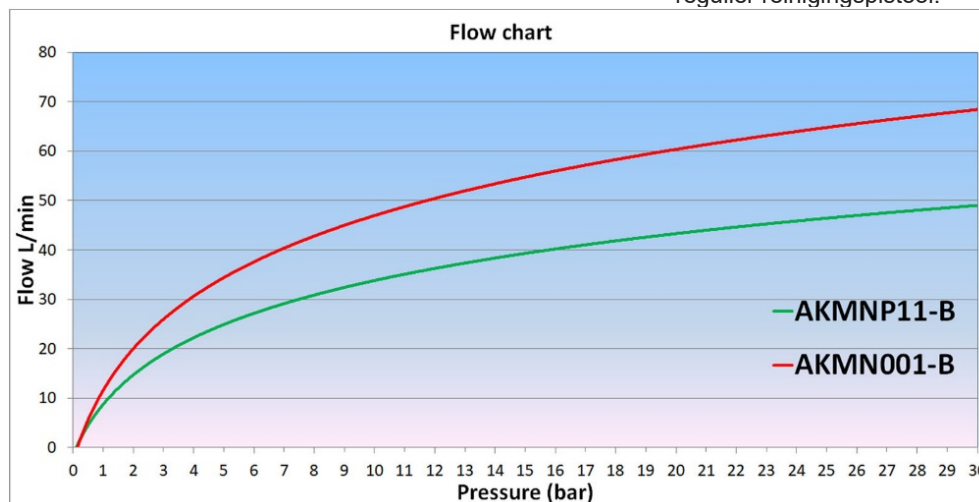

### Krachtig reinigen met minder water

**AKMN011-B**

**AKMNP11-B**

De Blue King is een uitstekend reinigingspistool met veel speciale eigenschappen.

Met zijn compacte formaat en ergonomische handgreep ligt hij comfortabel in de hand. Het fluweelzachte rubberen oppervlak biedt extra comfort.

Het spuitpatroon van de Blue King is ongeëvenaard. Door de nauwkeurig gepositioneerde nozzle-tip is er een zeer gelijkmatig sproeibeeld. Met de trekker kan daarbij de vorm van de straal eenvoudig en snel worden veranderd van een brede kegel naar een smalle puntstraal. Met de stelschroef aan de achterkant is een persoonlijke afstelling van het spuitpatroon en de positie van de hendel mogelijk. Met de uitklapbare clip kan dit snel en zonder gereedschap worden gedaan.

Wateropbrengst van de Blue King in relatie tot de druk t.o.v. reguliere reinigingspistolen

Verstelbare straal

Technische gegevens	AKMN011-B	AKMNP11-B
Materiaal behuizing	Messing CuZn39Pb3	Messing CuZn39Pb3
Trekker, pusher en beugel	RVS X5CrNi18-10 (AISI 304)	RVS X5CrNi18-10 (AISI 304)
Nozzle-pen en veer	RVS X5CrNi17Mo-12-2 (AISI 316)	RVS X5CrNi17Mo-12-2 (AISI 316)
Rubberen mantel	EPDM	EPDM
Afdichtingen	EPDM (FDA)	EPDM (FDA)
Aansluiting	1/2" BSP binnendraad	1/2" BSP binnendraad
Maximale temperatuur	95 °C	95 °C
Maximale druk	30 bar	30 bar
Wateropbrengst bij 4 bar	22,2 l/min	22,2 l/min
Gewicht	706 gram	880 gram
Afmetingen	170 x 115 x 43 mm	190 x 145 x 43 mm