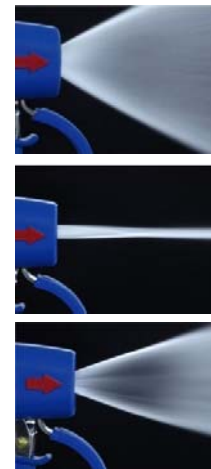

Verstelbare straal

Technische gegevens	AKMN011-B	AKMNP11-B
Materiaal behuizing	Messing CuZn39Pb3	Messing CuZn39Pb3
Trekker, pusher en beugel	RVS X5CrNi18-10 (AISI 304)	RVS X5CrNi18-10 (AISI 304)
Nozzle-pen en veer	RVS X5CrNi17Mo-12-2 (AISI 316)	RVS X5CrNi17Mo-12-2 (AISI 316)
Rubberen mantel	EPDM	EPDM
Afdichtingen	EPDM (FDA)	EPDM (FDA)
Aansluiting	1/2" BSP binnendraad	1/2" BSP binnendraad
Maximale temperatuur	95 °C	95 °C
Maximale druk	30 bar	30 bar
Wateropbrengst bij 4 bar	22,2 l/min	22,2 l/min
Gewicht	706 gram	880 gram
Afmetingen	170 x 115 x 43 mm	190 x 145 x 43 mm

Afgebeeld is de versie met AKBO-logo. Tevens verkrijgbaar met KING-logo of eigen logo (vanaf 100 stuks).