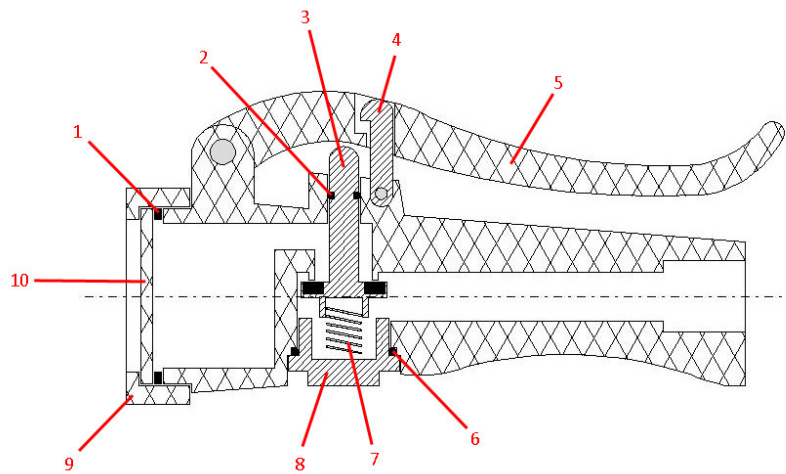

Reserveonderdelen voor kunststof douche

No.		Artikelcode	Omschrijving
1 2 6		AKKSSEAL	Afdichting set: 1x O-ring 4,2 x 2 1x vlakdichting 26 x 40 x 2 1x O-ring 23 x 2
3		AKKSVALVE	Ventiel
4		AKKSHOOK	RVS haak
5		AKKSTRIG-B AKKSTRIG-W	Bedieningshendel, blauw Bedieningshendel, wit
7		AKKSSPRING	RVS veer
8		AKKSPLUG-B AKKSPLUG-C AKKSPLUG-R	Plastic plug met O-ring, blauw Messing verchroomde plug met O-ring RVS plug met O-ring
9		AKKSCAP-B AKKSCAP-W	Spuitkopmoer, blauw Spuitkopmoer, wit
10		AKKSHEAD-B AKKSHEAD-W	Sproeikop, blauw Sproeikop, wit