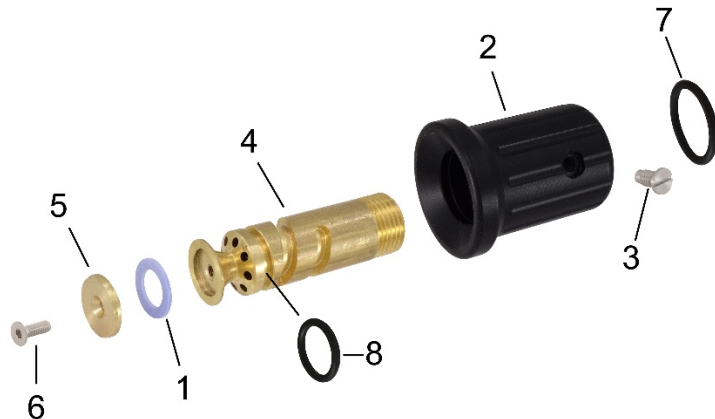

Reserveonderdelen

Reserveonderdelen voor spuitpistolen

No.		Artikelcode	Omschrijving
1		RESAKBO RESAKBL RESAKCH RESAKRV RESAKRB	Onderdelen voor messing spuitpistolen Onderdelen voor messing spuitpistolen met grote doorlaat Onderdelen voor messing verchroomde spuitpistolen Onderdelen voor RVS spuitpistolen Onderdelen voor RVS spuitpistolen met grote doorlaat
		RESAKNL2 RESAKCL2 RESAKRL2	Onderdelen voor messing spuitpistolen voor lansmontage Onderdelen voor messing verchroomde spuitpistolen voor lansmontage Onderdelen voor RVS spuitpistolen voor lansmontage
2		RECOVER-B RECOVER-W RECOVER-R RECOVER-RHP-R RECOVER-G RECOVER-Y RECOVER-BL	EPDM rubber top cover, blauw EPDM rubber top cover, wit EPDM rubber top cover, rood EPDM rubber top cover voor AKRHP ..., rood EPDM rubber top cover, groen EPDM rubber top cover, geel EPDM rubber top cover, zwart
3		REGRIPP-B REGRIPP-W REGRIPP-R REGRIPP-RHP-R REGRIPP-G REGRIPP-Y REGRIPP-BL	EPDM rubber handgreep, blauw EPDM rubber handgreep, wit EPDM rubber handgreep, rood EPDM rubber handgreep voor AKRHP ..., rood EPDM rubber handgreep, groen EPDM rubber handgreep, geel EPDM rubber handgreep, zwart
4		RESCLIP	Clip voor spuitpistool
5		ADAM12M12F	Messing adapter 1/2" BSP bu.dr. x 1/2" BSP bi.dr. met vlakdichting
		ADAR12M12F	RVS adapter 1/2" BSP bu.dr. x 1/2" BSP bi.dr. met vlakdichting
6		RETRIPR-B RETRIPR-BL RETRIPR-R RETRIPR-W	Veiligheidsbeugel, blauw Veiligheidsbeugel, zwart Veiligheidsbeugel, rood Veiligheidsbeugel, wit

Reserveonderdelen voor robuuste spuitkop

No.		Artikelcode	Omschrijving
1		AKSH4-FS	Vlakdichting "Clipperlon" 2110 voor spuitkop (24x15x1,5)
2		AKSH4-HBL	POM kop, zwart
		AKSH4-HW	POM kop, wit
3		AKSH4-LS	Zekeringsschroef voor POM kop
4		AKSH4-NS-M	Messing spuitmond-as
		AKSH4-NS-R	RVS spuitmond-as
5		AKSH4-NT-M	Messing spuitmondstuk
		AKSH4-NT-R	RVS spuitmondstuk
6		AKSH4-TS	Boutje voor spuitmondstuk
7 8		AKSH4-OR	EPDM O-ring set