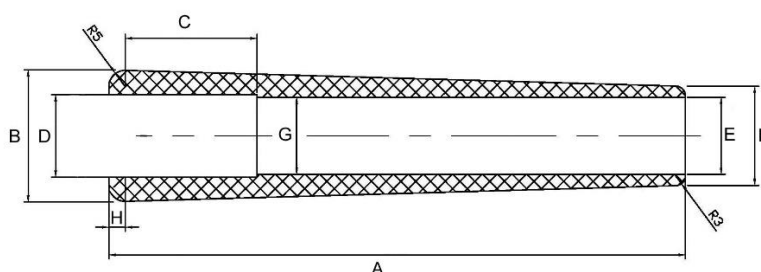

Protection des tuyaux

Nous recommandons le protecteur de tuyau en caoutchouc pour protéger le tuyau contre le vrillage et pour offrir une prise confortable à l'utilisateur.

Ils sont disponibles en différentes tailles et couleurs.

PROHO 21, 23, 28 et 31

PROHO 20,5 et 22,5

Dimensions en mm

<u>Article n°</u>	<u>A</u>	<u>B</u>	<u>C</u>	<u>D</u>	<u>E</u>	<u>F</u>	<u>G</u>	<u>H</u>	adapté à
PROHO20,5	146	33	n.a.	20,5	20,5	29	20,5	4	FJ13
PROHO21	175	40	40	23,5	21	30	21	5	
PROHO22,5	148	34,5	37	23	22,5	31	22,5	3	
PROHO23	175	40	40	25	23,3	30	23,3	5	CT13, SR13
PROHO28	175	43	40	30	28,5	33,2	28,5	5	SR19
PROHO31	175	48,3	40	33,3	31,3	38	31,3	5	CT19