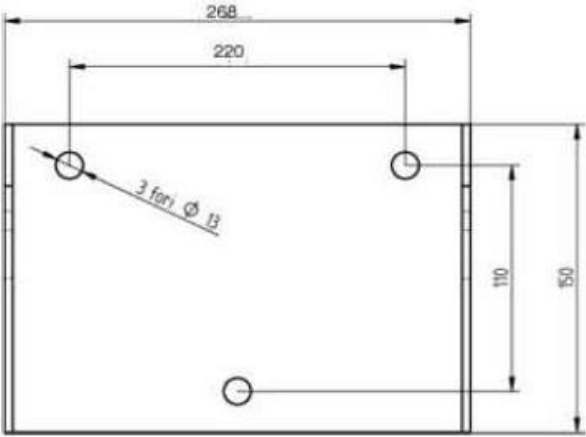

## **AKM9620 STAINLESS STEEL MANUAL HOSE REEL**

**AKM9620**

|                                  |                                 |
|----------------------------------|---------------------------------|
| <b>Max. working pressure</b>     | <b>20 bar</b>                   |
| <b>Connection inlet - outlet</b> | <b>1" male – ¾" male</b>        |
| <b>Bore</b>                      | <b>19mm</b>                     |
| <b>Max. hose Ø</b>               | <b>1"</b>                       |
| <b>Max. Hose length</b>          | <b>¾" – 20m<br/>1" – 10m</b>    |
| <b>Weight</b>                    | <b>14 Kg</b>                    |
| <b>Material hose reel</b>        | <b>AISI 304 / AISI 303</b>      |
| <b>Material swivel</b>           | <b>AISI 304<br/>Seal: VITON</b> |

# DIMENSIONS AKM9620

| Art. Code | E   | F   | G   | H   | I   | M  | N   |
|-----------|-----|-----|-----|-----|-----|----|-----|
| AKM9620   | 185 | 150 | 194 | 460 | 150 | 1" | 260 |