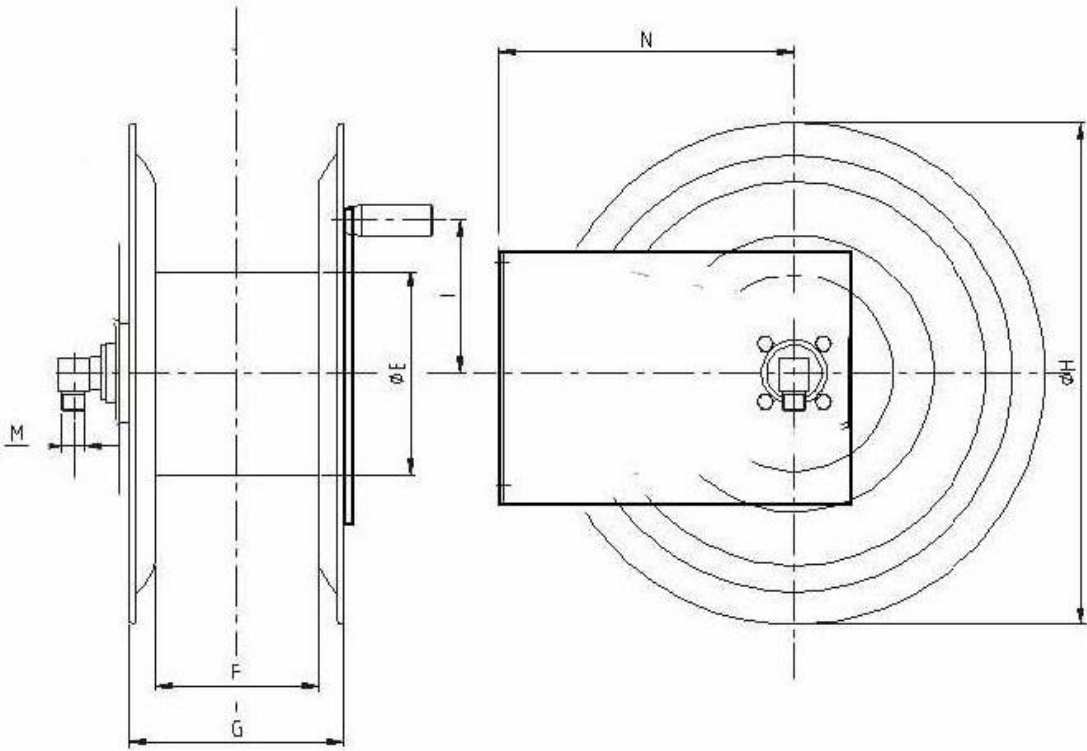

## **AKM9620 STAINLESS STEEL MANUAL HOSE REEL**

**AKM9620**

|                                  |                                 |
|----------------------------------|---------------------------------|
| <b>Max. working pressure</b>     | <b>20 bar</b>                   |
| <b>Connection inlet - outlet</b> | <b>1" male – ¾" male</b>        |
| <b>Bore</b>                      | <b>19mm</b>                     |
| <b>Max. hose Ø</b>               | <b>1"</b>                       |
| <b>Max. Hose length</b>          | <b>¾" – 20m<br/>1" – 10m</b>    |
| <b>Weight</b>                    | <b>14 Kg</b>                    |
| <b>Material hose reel</b>        | <b>AISI 304 / AISI 303</b>      |
| <b>Material swivel</b>           | <b>AISI 304<br/>Seal: VITON</b> |

# DIMENSIONS AKM9620

| Art. Code | E   | F   | G   | H   | I   | M  | N   |
|-----------|-----|-----|-----|-----|-----|----|-----|
| AKM9620   | 185 | 150 | 194 | 460 | 150 | 1" | 260 |