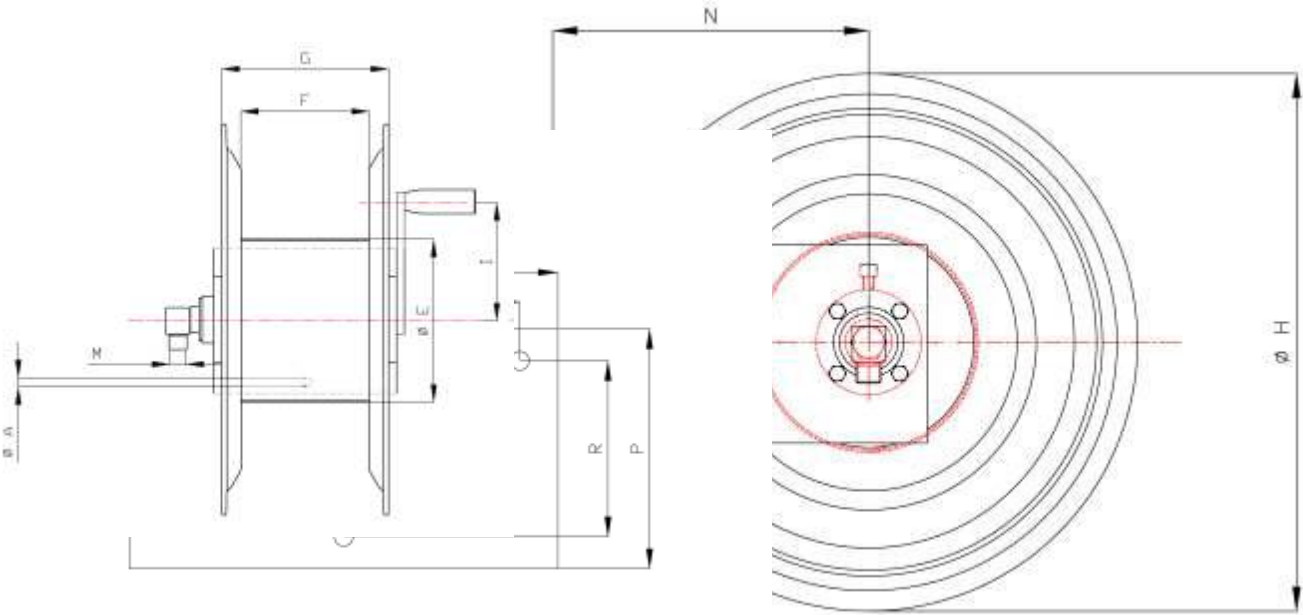

## **AKM9812 STAINLESS STEEL MANUAL HOSE REEL**

**AKM9812**

<b>Max. working pressure</b>	<b>200 bar</b>
<b>Connection inlet - outlet</b>	<b>½" male – ½" male</b>
<b>Bore</b>	<b>12mm</b>
<b>Max. hose Ø</b>	<b>½"</b>
<b>Max. Hose length</b>	<b>¾" – 60m ½" – 40m</b>
<b>Weight</b>	<b>10 Kg</b>
<b>Material hose reel</b>	<b>AISI 304</b>
<b>Material swivel</b>	<b>AISI 303 Seal: EPDM</b>

**DIMENSIONS AKM9812**

Art. Code	A	E	F	G	H	I	M	N	O	P	Q	R
AKM9812	13	260	250	270	430	150	½"	260	336	150	250	114