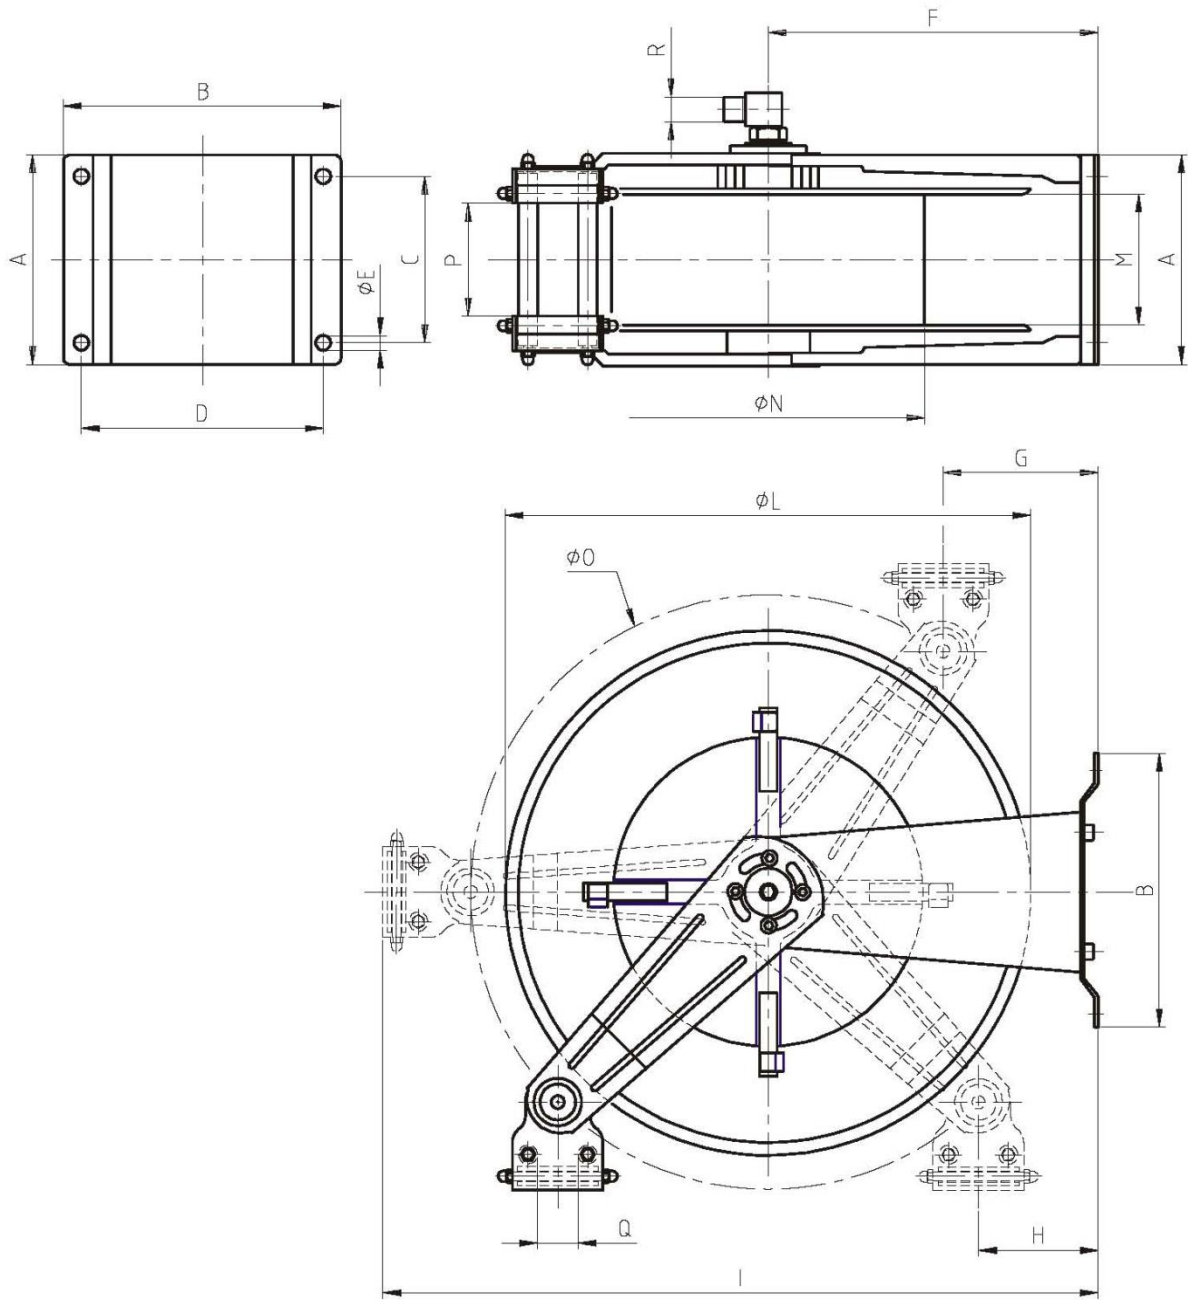

## **AKV1000 STAINLESS STEEL AUTOMATIC HOSE REEL**

**AKV1000**

**ST15**

<b>Max. working pressure</b>	<b>200 bar</b>
<b>Connection inlet - outlet</b>	<b>½" male – ½" male</b>
<b>Bore</b>	<b>12mm</b>
<b>Max. hose Ø</b>	<b>½"</b>
<b>Max. Hose length</b>	<b>¾" – 15m</b> <b>½" – 15m</b>
<b>Weight</b>	<b>13 Kg</b>
<b>Material hose reel</b>	<b>AISI 304 / AISI 303</b>
<b>Material swivel</b>	<b>AISI 304</b> <b>Seal: EPDM</b>

# DIMENSIONS AKV1000

Art. Code	A	B	C	D	E	F	G	H	I	L	M	N	O	P	Q	R
AKV1000	180	232	140	204	13	262	50	50	560	430	110	260	460	98	40	1/2"

**DIMENSIONS ST15**

Art. Code	A	B	C	D	E	F	G	H	I	L
ST15	205	140	250	170	13	210	30x12	80	125	110