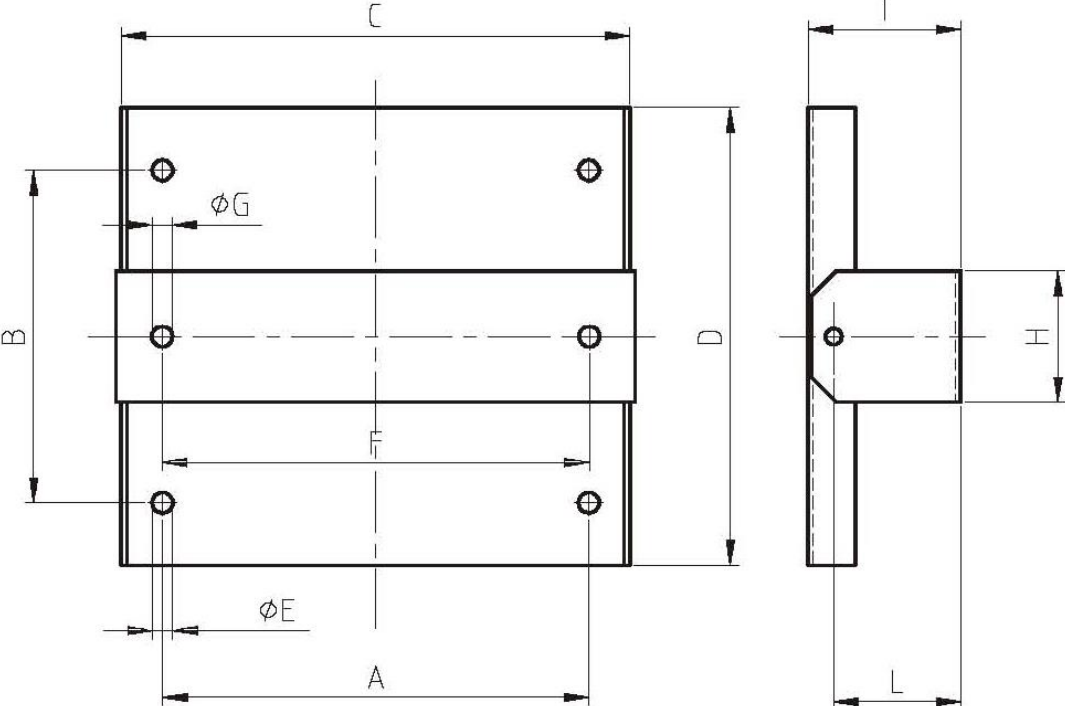

## **AKV1000 STAINLESS STEEL AUTOMATIC HOSE REEL**

**AKV1000**

**ST15**

<b>Max. working pressure</b>	<b>200 bar</b>
<b>Connection inlet - outlet</b>	<b>½" male – ½" male</b>
<b>Bore</b>	<b>12mm</b>
<b>Max. hose Ø</b>	<b>½"</b>
<b>Max. Hose length</b>	<b>¾" – 15m</b> <b>½" – 15m</b>
<b>Weight</b>	<b>13 Kg</b>
<b>Material hose reel</b>	<b>AISI 304 / AISI 303</b>
<b>Material swivel</b>	<b>AISI 304</b> <b>Seal: EPDM</b>

# DIMENSIONS AKV1000

Art. Code	A	B	C	D	E	F	G	H	I	L	M	N	O	P	Q	R
AKV1000	180	232	140	204	13	262	50	50	560	430	110	260	460	98	40	1/2"

**DIMENSIONS ST15**

Art. Code	A	B	C	D	E	F	G	H	I	L
ST15	205	140	250	170	13	210	30x12	80	125	110