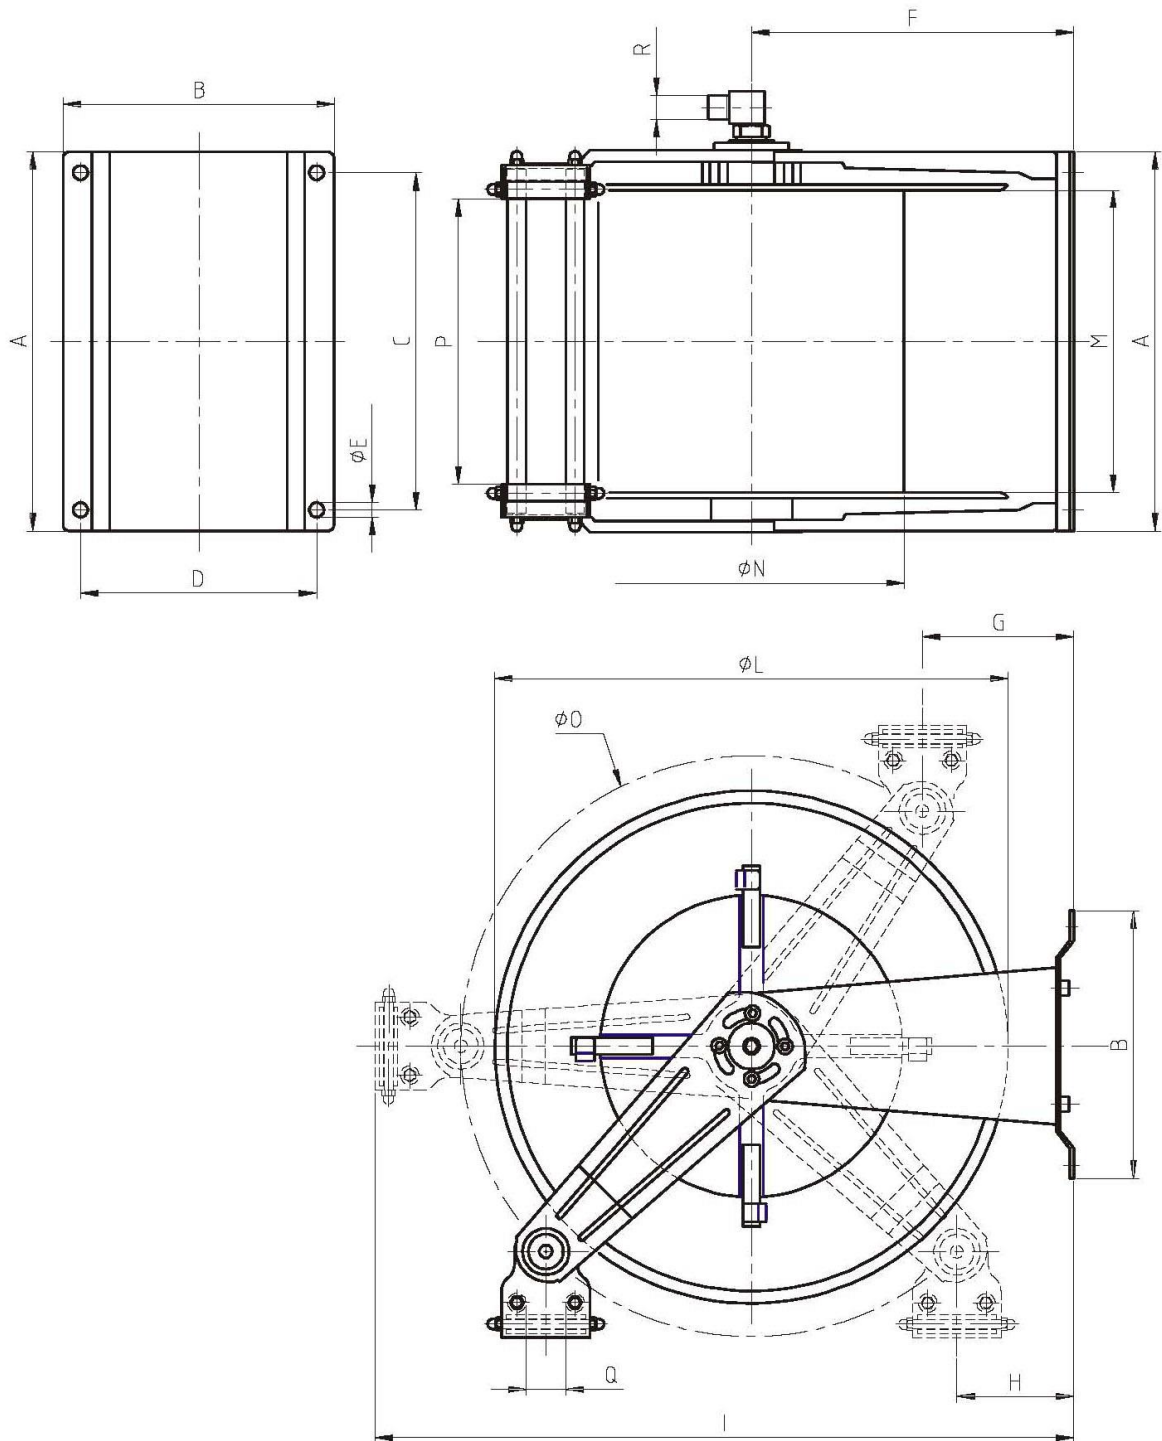

## **AKV1300 STAINLESS STEEL AUTOMATIC HOSE REEL**

**AKV1300**

**ST22**

<b>Max. working pressure</b>	<b>80 bar</b>
<b>Connection inlet - outlet</b>	<b>1" male – ¾" male</b>
<b>Bore</b>	<b>19mm</b>
<b>Max. hose Ø</b>	<b>1"</b>
<b>Max. Hose length</b>	<b>¾" – 18m (max. O.D. 28mm) 1" – 15m</b>
<b>Weight</b>	<b>22 Kg</b>
<b>Material hose reel</b>	<b>AISI 304 / AISI 303</b>
<b>Material swivel</b>	<b>AISI 304 Seal: VITON</b>

# DIMENSIONS AKV1300

Art. Code	A	B	C	D	E	F	G	H	I	L	M	N	O	P	Q	R
AKV1300	445	233	415	205	13	285	110	100	580	440	287	260	470	280	40	1"

# DIMENSIONS ST22

Art. Code	A	B	C	D	E	F	G	H	I	L	M	N
ST22	330	230	290	200	13	228	215	250	445	205	415	13