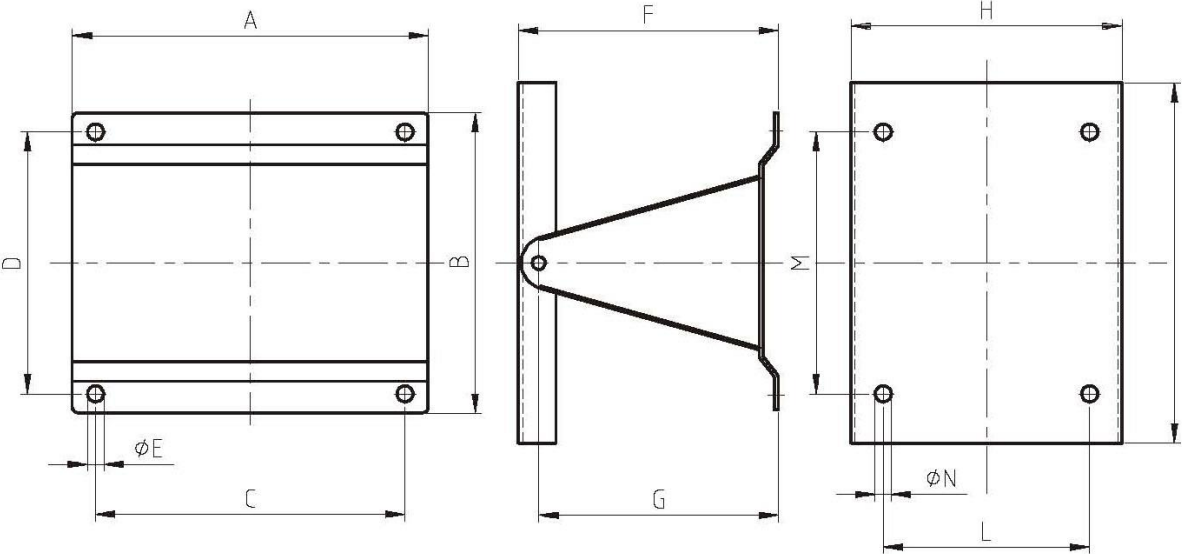

## **AKV1300 STAINLESS STEEL AUTOMATIC HOSE REEL**

**AKV1300**

**ST22**

<b>Max. working pressure</b>	<b>80 bar</b>
<b>Connection inlet - outlet</b>	<b>1" male – ¾" male</b>
<b>Bore</b>	<b>19mm</b>
<b>Max. hose Ø</b>	<b>1"</b>
<b>Max. Hose length</b>	<b>¾" – 18m (max. O.D. 28mm) 1" – 15m</b>
<b>Weight</b>	<b>22 Kg</b>
<b>Material hose reel</b>	<b>AISI 304 / AISI 303</b>
<b>Material swivel</b>	<b>AISI 304 Seal: VITON</b>

# DIMENSIONS AKV1300

Art. Code	A	B	C	D	E	F	G	H	I	L	M	N	O	P	Q	R
AKV1300	445	233	415	205	13	285	110	100	580	440	287	260	470	280	40	1"

# DIMENSIONS ST22

Art. Code	A	B	C	D	E	F	G	H	I	L	M	N
ST22	330	230	290	200	13	228	215	250	445	205	415	13