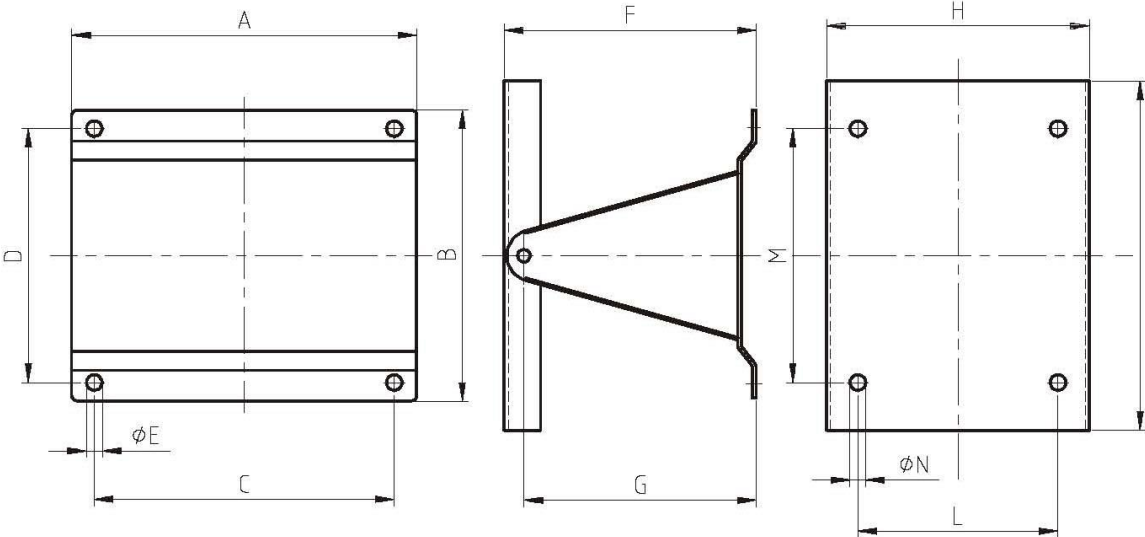

AKV3500 STAINLESS STEEL AUTOMATIC HOSE REEL

AKV3500

ST30

Max. working pressure	200 bar
Connection inlet - outlet	½" male – ½" male
Bore	12mm
Max. hose Ø	½"
Max. Hose length	¾" – 35m ½" – 35m
Weight	28 Kg
Material hose reel	AISI 304 / AISI 303
Material swivel	AISI 304 Seal: EPDM

DIMENSIONS AKV3500

Art.	A	B	C	D	E	F	G	H	I	L	M	N	O	P	Q	R
AKV3500	310	295	280	263	13	315	120	107	700	540	135	310	580	105	43	½" M

DIMENSIONS ST30

Art. Code	A	B	C	D	E	F	G	H	I	L	M	N
ST30	390	245	360	210	13	230	212	310	308	265	280	13