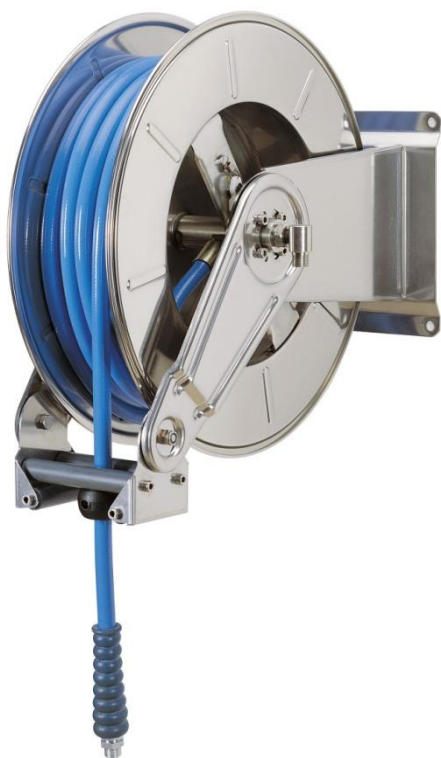

AKV3500 STAINLESS STEEL AUTOMATIC HOSE REEL

AKV3500

ST30

Max. working pressure	200 bar
Connection inlet - outlet	½" male – ½" male
Bore	12mm
Max. hose Ø	½"
Max. Hose length	¾" – 35m ½" – 35m
Weight	28 Kg
Material hose reel	AISI 304 / AISI 303
Material swivel	AISI 304 Seal: EPDM

DIMENSIONS AKV3500

Art.	A	B	C	D	E	F	G	H	I	L	M	N	O	P	Q	R
AKV3500	310	295	280	263	13	315	120	107	700	540	135	310	580	105	43	½" M

DIMENSIONS ST30

Art. Code	A	B	C	D	E	F	G	H	I	L	M	N
ST30	390	245	360	210	13	230	212	310	308	265	280	13