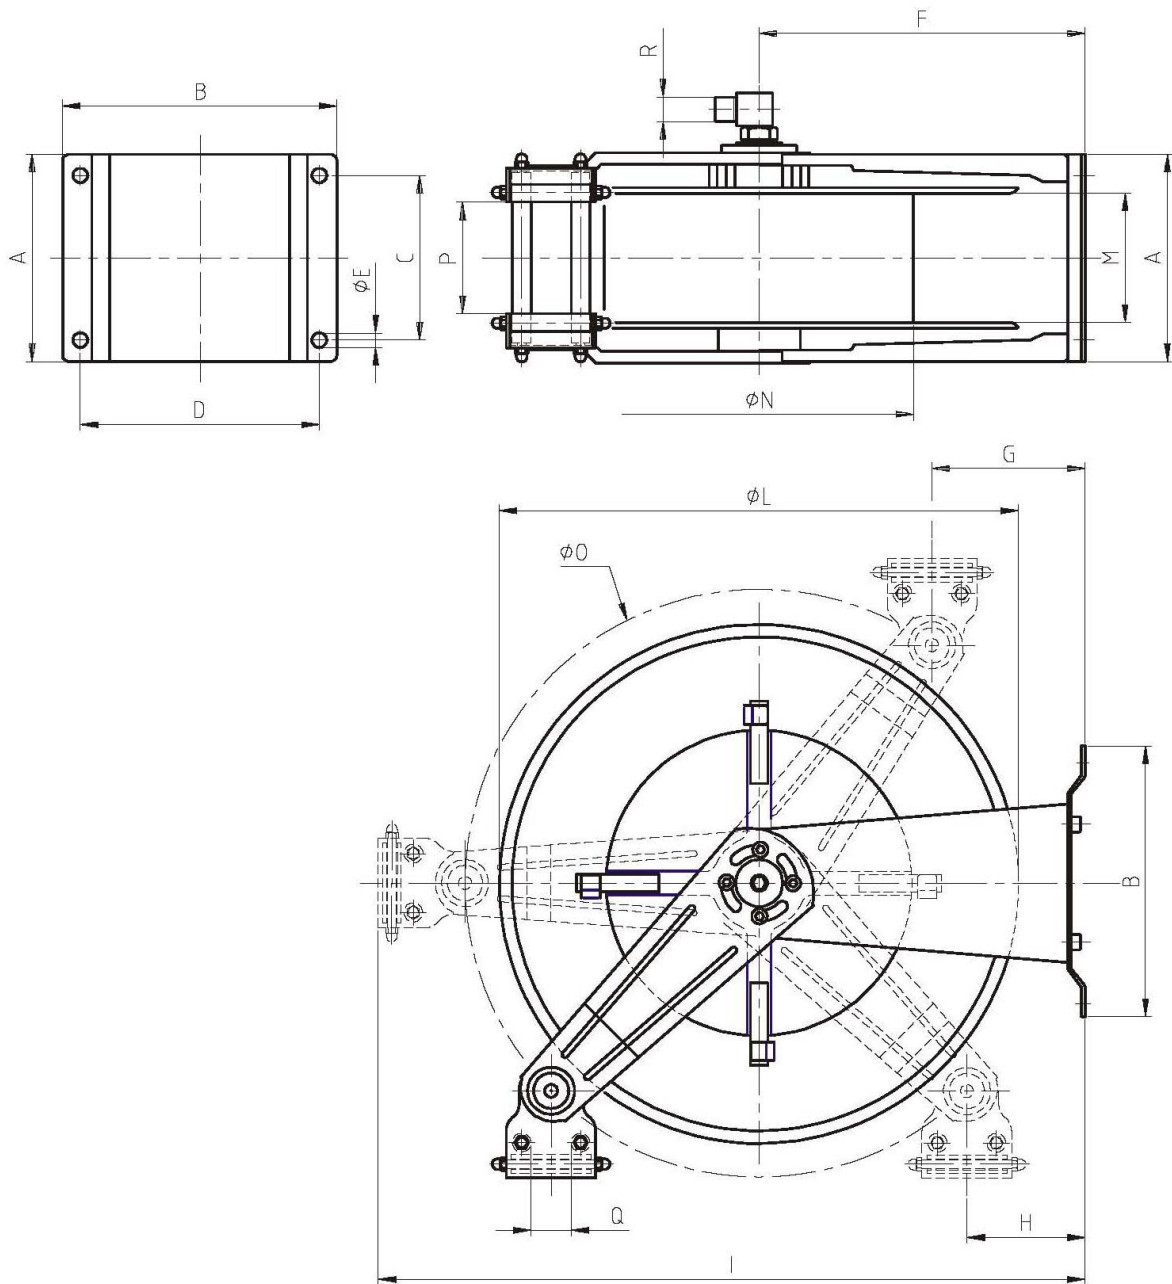

AKV3500 STAINLESS STEEL AUTOMATIC HOSE REEL

AKV3500

ST30

Max. working pressure	200 bar
Connection inlet - outlet	½" male – ½" male
Bore	12mm
Max. hose Ø	½"
Max. Hose length	¾" – 35m ½" – 35m
Weight	28 Kg
Material hose reel	AISI 304 / AISI 303
Material swivel	AISI 304 Seal: EPDM

DIMENSIONS AKV3500

Art.	A	B	C	D	E	F	G	H	I	L	M	N	O	P	Q	R
AKV3500	310	295	280	263	13	315	120	107	700	540	135	310	580	105	43	½" M

DIMENSIONS ST30

Art. Code	A	B	C	D	E	F	G	H	I	L	M	N
ST30	390	245	360	210	13	230	212	310	308	265	280	13