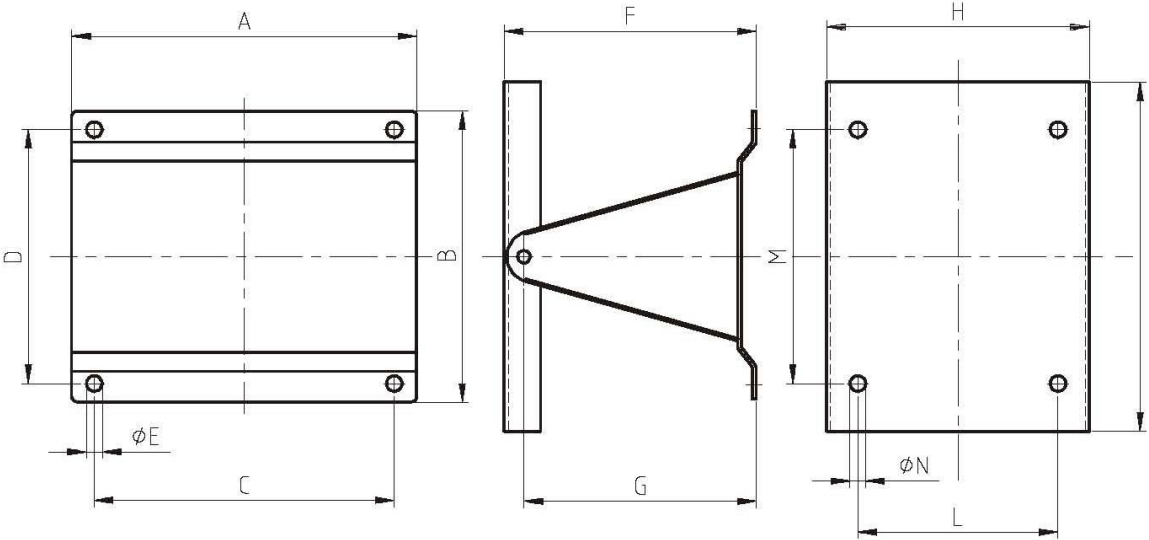

## **AKV5000 STAINLESS STEEL AUTOMATIC HOSE REEL**

**AKV5000**

**ST50**

<b>Max. working pressure</b>	<b>80 bar</b>
<b>Connection inlet - outlet</b>	<b>1" male – 1" male</b>
<b>Bore</b>	<b>19mm</b>
<b>Max. hose Ø</b>	<b>1"</b>
<b>Max. Hose length</b>	<b>¾" – 30m (hose max. OD 28mm) 1" – 25m</b>
<b>Weight</b>	<b>40 Kg</b>
<b>Material hose reel</b>	<b>AISI 304 / AISI 303</b>
<b>Material swivel</b>	<b>AISI 304 Seal: VITON</b>

# DIMENSIONS AKV5000

Art. Code	A	B	C	D	E	F	G	H	I	L	M	N	O	P
AKV5000	290	500	262	470	13	270	533	320	45	360	385	260	430	270

# DIMENSIONS ST50

Art. Code	A	B	C	D	E	F	G	H	I	L	M	N
ST50	420	356	380	317	13	350	320	320	500	262	470	13