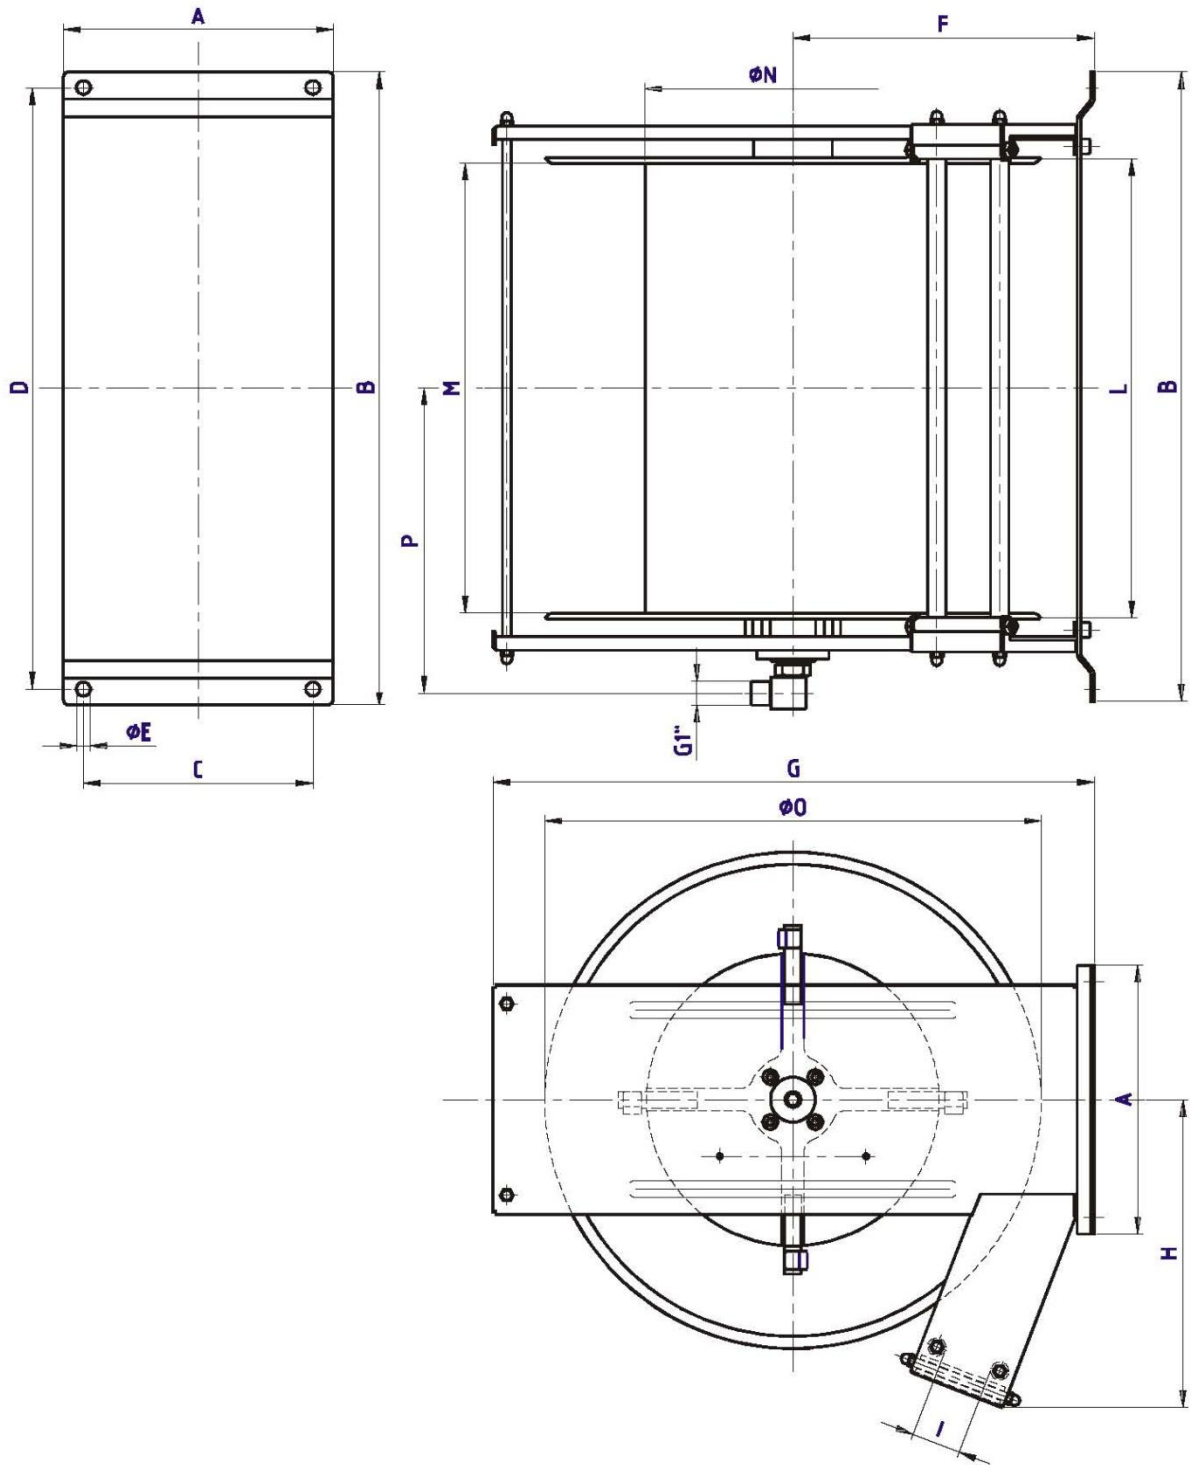

## **AKV5000 STAINLESS STEEL AUTOMATIC HOSE REEL**

**AKV5000**

**ST50**

<b>Max. working pressure</b>	<b>80 bar</b>
<b>Connection inlet - outlet</b>	<b>1" male – 1" male</b>
<b>Bore</b>	<b>19mm</b>
<b>Max. hose Ø</b>	<b>1"</b>
<b>Max. Hose length</b>	<b>¾" – 30m (hose max. OD 28mm) 1" – 25m</b>
<b>Weight</b>	<b>40 Kg</b>
<b>Material hose reel</b>	<b>AISI 304 / AISI 303</b>
<b>Material swivel</b>	<b>AISI 304 Seal: VITON</b>

# DIMENSIONS AKV5000

Art. Code	A	B	C	D	E	F	G	H	I	L	M	N	O	P
AKV5000	290	500	262	470	13	270	533	320	45	360	385	260	430	270

# DIMENSIONS ST50

Art. Code	A	B	C	D	E	F	G	H	I	L	M	N
ST50	420	356	380	317	13	350	320	320	500	262	470	13