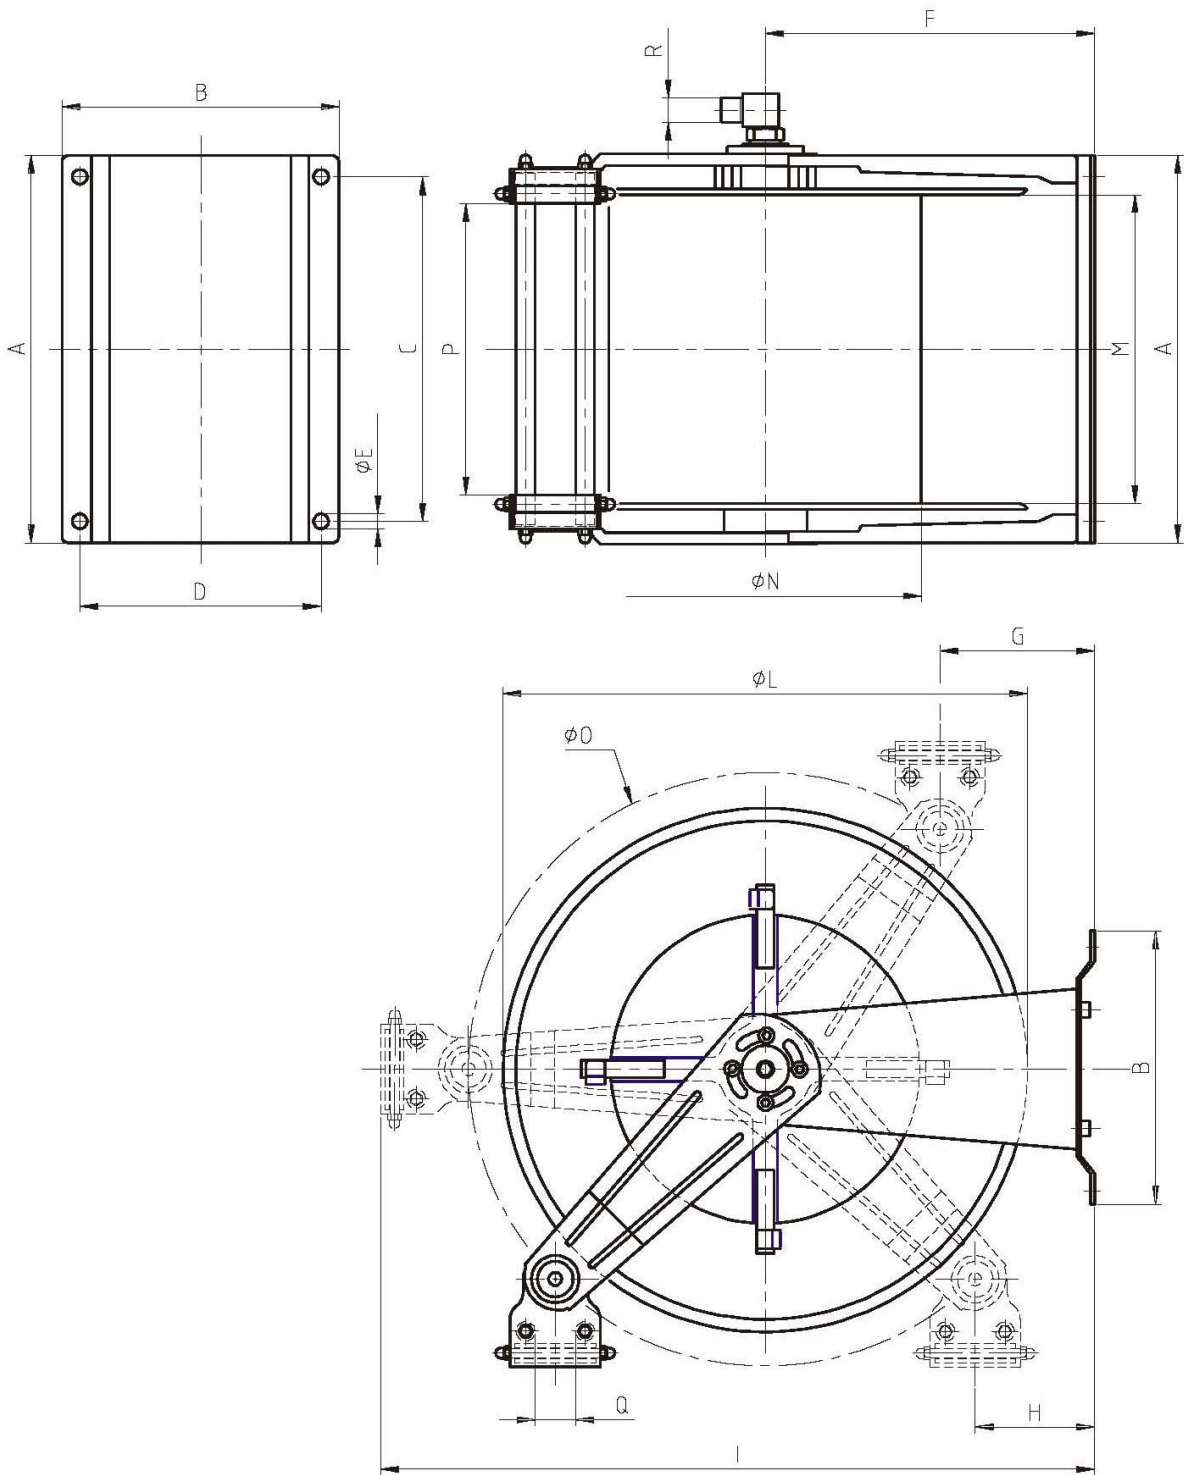

## **AKV6001 STAINLESS STEEL AUTOMATIC HOSE REEL**

**AKV6001**

<b>Max. working pressure</b>	<b>80 bar</b>
<b>Connection inlet - outlet</b>	<b>1" male – ¾" male</b>
<b>Bore</b>	<b>19mm</b>
<b>Max. hose Ø</b>	<b>¾"</b>
<b>Max. Hose length</b>	<b>¾" – 40m (hose max. OD 28mm)</b>
<b>Weight</b>	<b>51 Kg</b>
<b>Material hose reel</b>	<b>AISI 304 / AISI 303</b>
<b>Material swivel</b>	<b>AISI 304 Seal: VITON</b>

# DIMENSIONS AKV6001

Art. Code	A	B	C	D	E	F	G	H	I	L	M	N	O	P	Q	R
AKV6001	590	345	560	312	13	315	120	107	700	540	390	320	580	105	35	1"