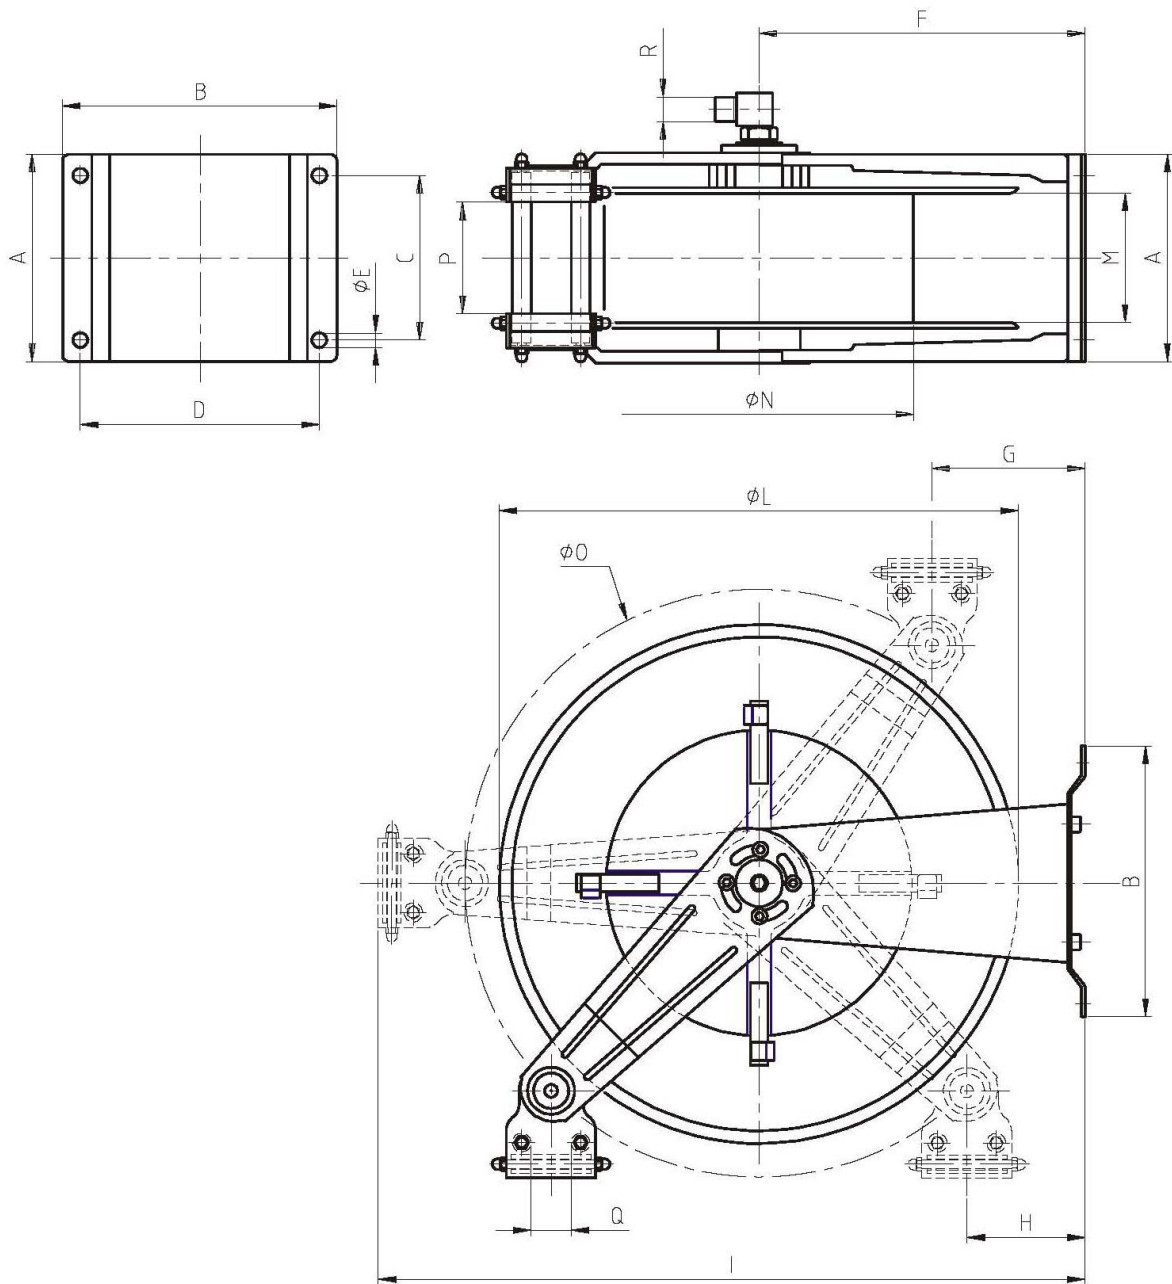

## **AKV6200 STAINLESS STEEL AUTOMATIC HOSE REEL**

**AKV6200**

<b>Max. working pressure</b>	<b>200 bar</b>
<b>Connection inlet - outlet</b>	<b>½" male – ½" female</b>
<b>Max. hose Ø</b>	<b>½"</b>
<b>Max. Hose length</b>	<b>¾" – 60m ½" – 60m</b>
<b>Weight</b>	<b>48 Kg</b>
<b>Material hose reel</b>	<b>AISI 304 / AISI 303</b>
<b>Material swivel</b>	<b>AISI 304 Seal: EPDM</b>

# DIMENSIONS AKV6200

Art.	A	B	C	D	E	F	G	H	I	L	M	N	O	P	Q	R
AKV6200	390	295	360	263	13	315	120	107	700	540	295	310	580	250	43	½" M