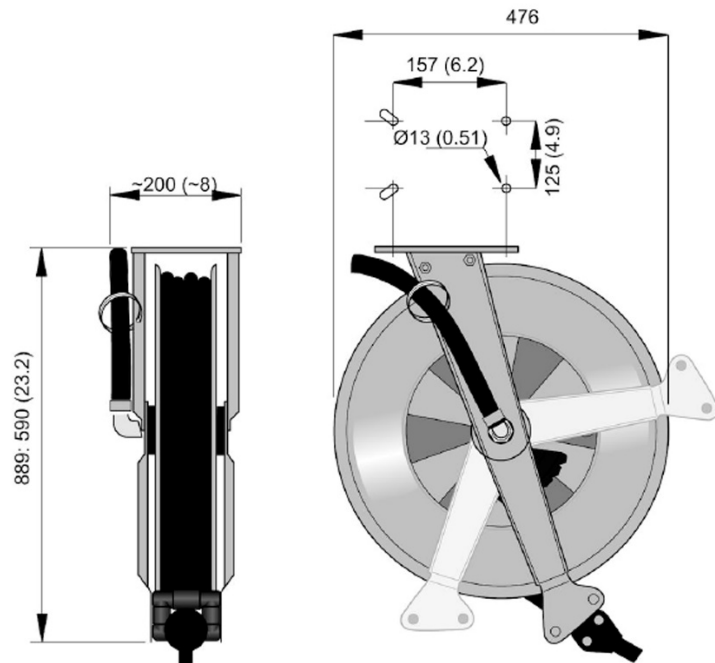

Slanghaspel 889

Middelgrote open RVS slanghaspel

AKBO889

De Nederman 889 haspel is een middelgrote open haspel die uitgerust is met een grotere trommel dan de 888. Hierdoor kunnen er langere lengtes slang opgerold worden. Deze haspel blinkt uit in omgevingen met hoge vochtigheidsgraad, waar hygiëne uitermate belangrijk is en er risico bestaat op chemische aantasting. Dankzij de open constructie is de haspel zeer onderhoudsvriendelijk en eenvoudig te reinigen. Geschikt voor aan de wand of plafond montage.

- Alle onderdelen van RVS en chemisch bestendig kunststof
- Open ontwerp voor het eenvoudig reinigen
- De slanguitloop is regelbaar over 120° voor een optimale geleiding van de slang

Optioneel:
Wandscharnier

Referentie:
AKBOFZB-889

Referentie	AKBO889-12-15
Slangafmeting	1/2"
Max. slanglengte	15m
Max. werkdruk	20 bar
Gewicht	14 Kg