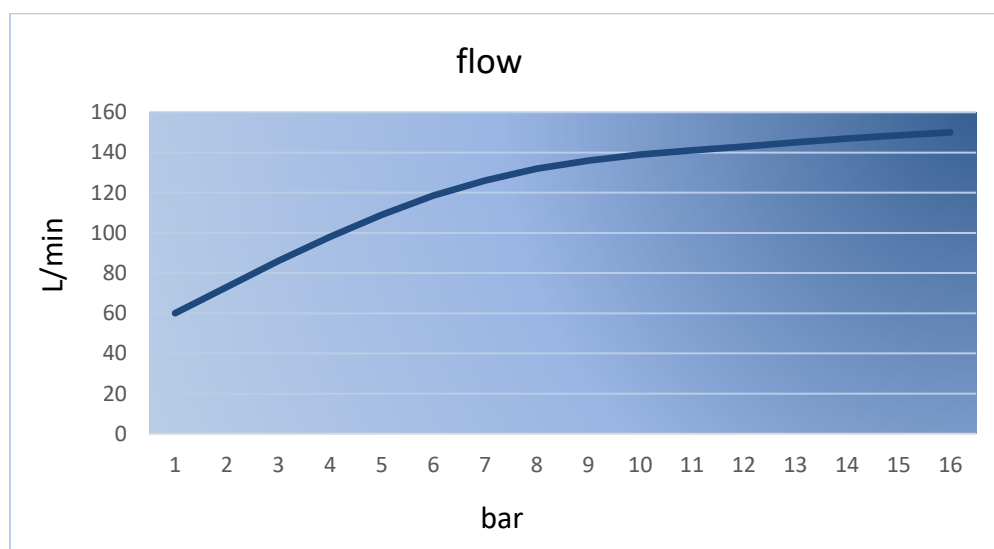

Leichtgewichtige Düse

Artikel Nummer: AKNSH01-B

Die leichte Düse ist eine robuste und einfach zu handhabende Düse zum Reinigen und Spülen mit hoher Wasserleistung. Dieses Produkt wird neben unseren schweren Metalldüsen angeboten und richtet sich an Anwender, die Wert auf ein geringeres Gewicht und/oder einen niedrigeren Preis legen.

Technische Daten

- Nur 245 Gramm Gewicht
- Länge 239 mm
- Komfortabler ergonomischer Griff
- Griff und Kopf sind aus blauem Polypropylen gefertigt
- Die Düse ist aus Messing gefertigt
- Maximaler Arbeitsdruck 10 bar
- Höchsttemperatur 80 °C
- Einstellbares Sprühbild, von breit (weich) bis klein (hart)
- Der Sprühkopf kann durch Drehen des Kopfes vollständig geschlossen werden
- Anschluss $\frac{3}{4}$ " BSP-Außengewinde

Wasserdurchfluss in L/min bei voll geöffneter Düse, abhängig vom Druck