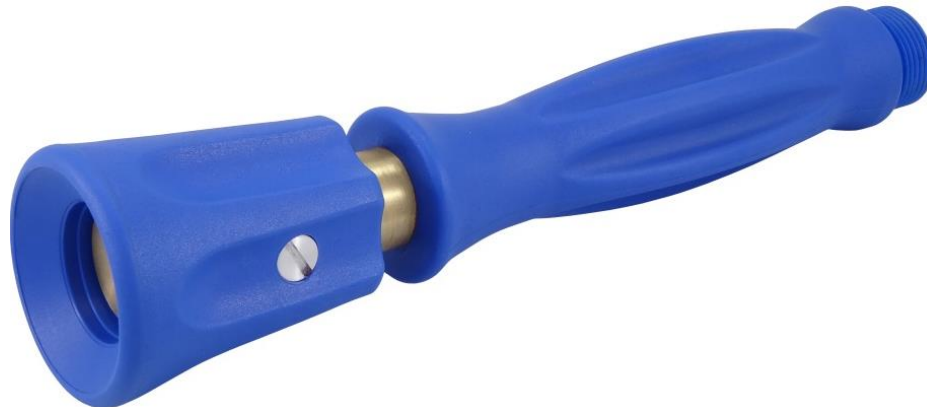

Leichtgewichtige Düse

Artikel Nummer: AKNSH01-B

Die leichte Düse ist eine robuste und einfach zu handhabende Düse zum Reinigen und Spülen mit hoher Wasserleistung. Dieses Produkt wird neben unseren schweren Metalldüsen angeboten und richtet sich an Anwender, die Wert auf ein geringeres Gewicht und/oder einen niedrigeren Preis legen.

Technische Daten

- Nur 245 Gramm Gewicht
- Länge 239 mm
- Komfortabler ergonomischer Griff
- Griff und Kopf sind aus blauem Polypropylen gefertigt
- Die Düse ist aus Messing gefertigt
- Maximaler Arbeitsdruck 10 bar
- Höchsttemperatur 80 °C
- Einstellbares Sprühbild, von breit (weich) bis klein (hart)
- Der Sprühkopf kann durch Drehen des Kopfes vollständig geschlossen werden
- Anschluss $\frac{3}{4}$ " BSP-Außengewinde