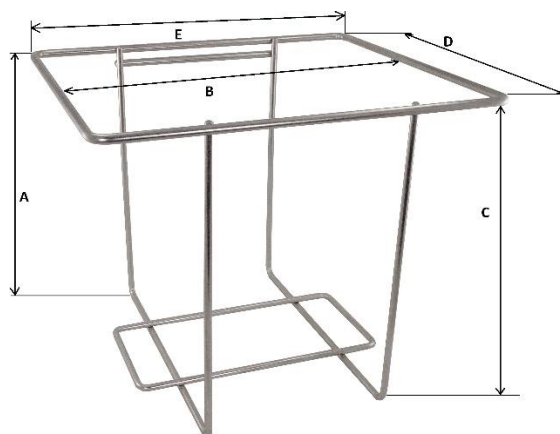

Containerrekken in RVS (304)

Met onze stevige RVS rekken met diverse afmetingen kunt u 20, 25 en 30 liter containers stabiel van de grond plaatsen. Ze zijn leverbaar in 3 maten, RECON20-30, RECON25 en RECON50 voor 1 of 2 containers tot 30 liter.

Artikelnummer: RECON20-30

RVS (304) Containerrek voor containers van 20-30 liter.

Artikelnr.	A	B	C	D	E
RECON20-30	260	300	250	260	315

Artikelnummer: RECON25 en RECON50

RECON25: RVS (304) containerrek voor één container van 25 liter.

RECON50: RVS (304) containerrek voor twee containers van 25 liter.

Artikelnr.	A	B	C	D	E
RECON25	250	417	150	315	447
RECON50	250	555	150	320	585

Alle afmetingen zijn in mm