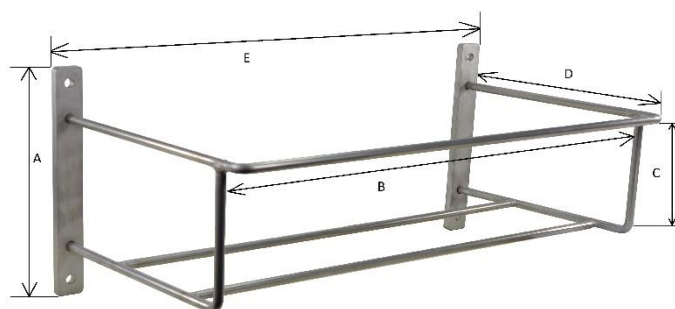

Containerrekken in RVS (304)

Met onze stevige RVS rekken met diverse afmetingen kunt u 20, 25 en 30 liter containers stabiel van de grond plaatsen. Ze zijn leverbaar in 3 maten, RECON20-30, RECON25 en RECON50 voor 1 of 2 containers tot 30 liter.

Artikelnummer: RECON20-30

RVS (304) Containerrek voor containers van 20-30 liter.

Artikelnr.	A	B	C	D	E
RECON20-30	260	300	250	260	315

Artikelnummer: RECON25 en RECON50

RECON25: RVS (304) containerrek voor één container van 25 liter.

RECON50: RVS (304) containerrek voor twee containers van 25 liter.

Artikelnr.	A	B	C	D	E
RECON25	250	417	150	315	447
RECON50	250	555	150	320	585

Alle afmetingen zijn in mm