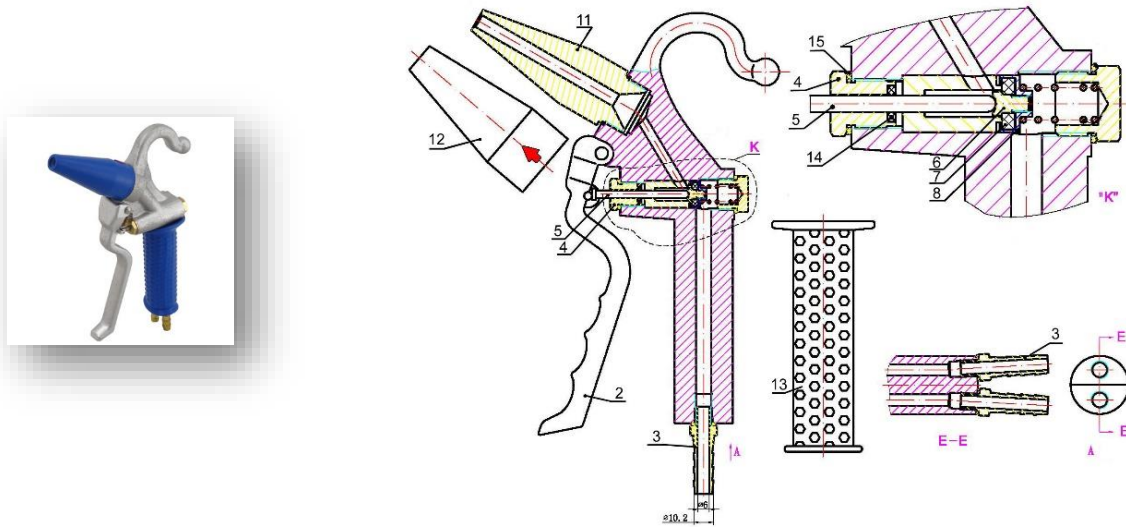

Ersatzteilen für AKAWLU1-B Wasser/Luft Pistole

NR.	Bild	Artikel Nummer	Beschreibung
2		AKAWTRIG	Bedienungshebel
3		AKAWTAIL	Messing Schlauchstutz 3/8" x M9x1,25 Außengewinde inkl. Messing O-ring
6 7 8		AKAWPIST	Kolben mit Dichtungen
4 5 14 15		AKAWSHAF	Achse mit Dichtungen
11		AKAWNOZZ	Düse Ausgang
12		AKAWSLEE	Gummi Düsenschütz
13		AKAWGRIP	Gummi Handgriff