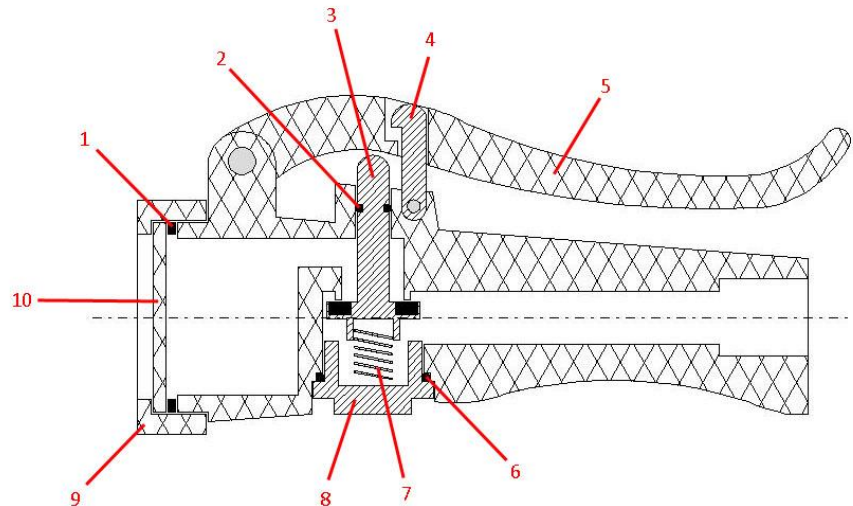

Ersatzteilen für Kunststoff Sprühkopf

NR.	Bild	Artikel Nummer	Beschreibung
1 2 6		AKKSSEAL	Dichtungssatz: 1x O-ring 4,2 x 2 1x Flachdichtung 26 x 40 x 2 1x O-ring 23 x 2
3		AKKSVALVE	Ventil
4		AKKSHOOK	Haken
5		AKKSTRIG-B AKKSTRIG-W	Bedienungshebel, blau Bedienungshebel, weis
7		AKKSSPRING	Edelstahl Feder
8		AKKSPLUG-B AKKSPLUG-C AKKSPLUG-R	Kunststoff Stopfen mit O-ring, blau Messing verchromtes Stopfen mit O-ring Edelstahl Stopfen mit O-ring
9		AKKSCAP-B AKKSCAP-W	Düsenmutter, blau Düsenmutter, weis
10		AKKSHEAD-B AKKSHEAD-W	Sprühkopf, blau Sprühkopf, weis