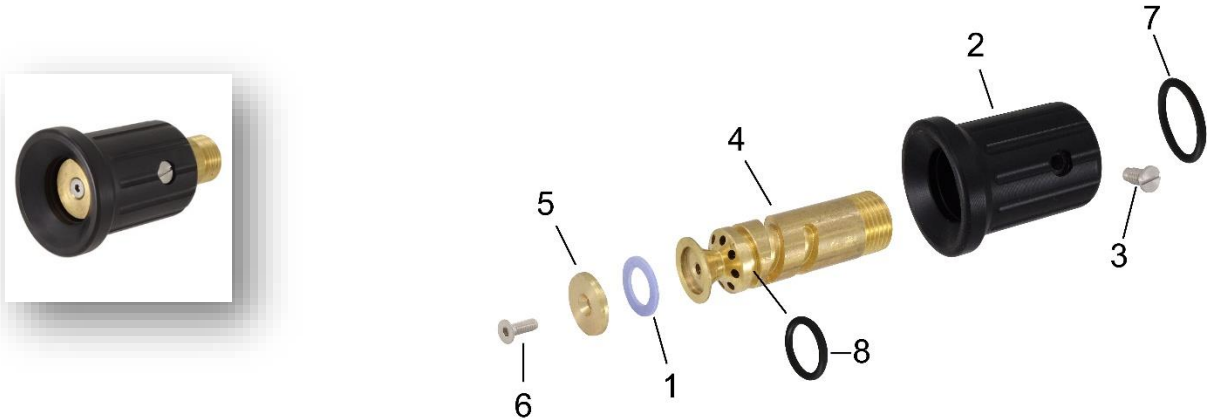

### Ersatzteilen für Robuste Strahlrohre

NR.	Bild	Artikel Nummer	Beschreibung
1		AKSH4-FS	Flachdichtung Clipperlon 2110 für Strahlrohre (24x15x1,5)
2		AKSH4-HBL	POM Kopf, schwarz
		AKSH4-HW	POM Kopf, weiß
3		AKSH4-LS	Sicherungsschraube für den Sprühkopf
4		AKSH4-NS-M	Düsenschaft für Sprühkopf, Messing
		AKSH4-NS-R	Düsenschaft für Sprühkopf, Edelstahl
5		AKSH4-NT-M	Düsenspitze für Sprühkopf, Messing
		AKSH4-NT-R	Düsenspitze für Sprühkopf, Edelstahl
6		AKSH4-TS	Schraube für Düsenspitze
7 8		AKSH4-OR	EPDM O-ring