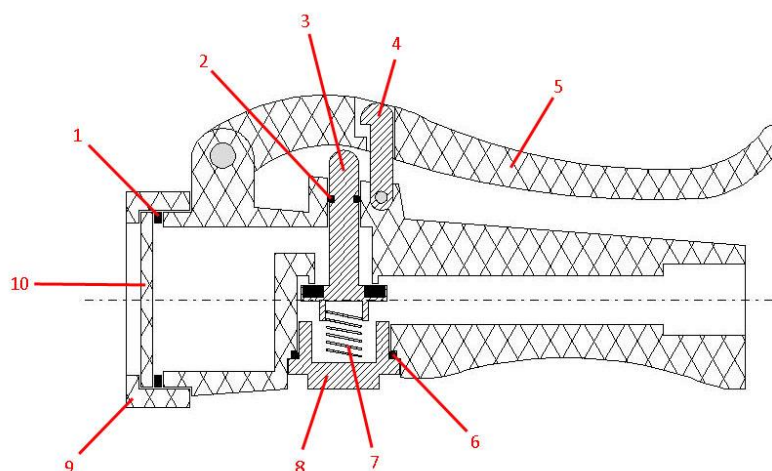

Reserveonderdelen voor kunststof douche

No.	Afbeelding	Artikelnummer	Omschrijving
1 2 6		AKKSSEAL	Afdichting set: 1x O-ring 4,2 x 2 1x vlakdichting 26 x 40 x 2 1x O-ring 23 x 2
3		AKKSVALVE	Ventiel
4		AKKSHOOK	RVS haak
5		AKKSTRIG-B AKKSTRIG-W	Bedieningshendel, blauw Bedieningshendel, wit
7		AKKSSPRING	RVS veer
8		AKKSPLUG-B AKKSPLUG-C AKKSPLUG-R	Plastic plug met O-ring, blauw Messing verchroomde plug met O-ring RVS plug met O-ring
9		AKKSCAP-B AKKSCAP-W	Spuitkopmoer, blauw Spuitkopmoer, wit
10		AKKSHEAD-B AKKSHEAD-W	Sproeikop, blauw Sproeikop, wit