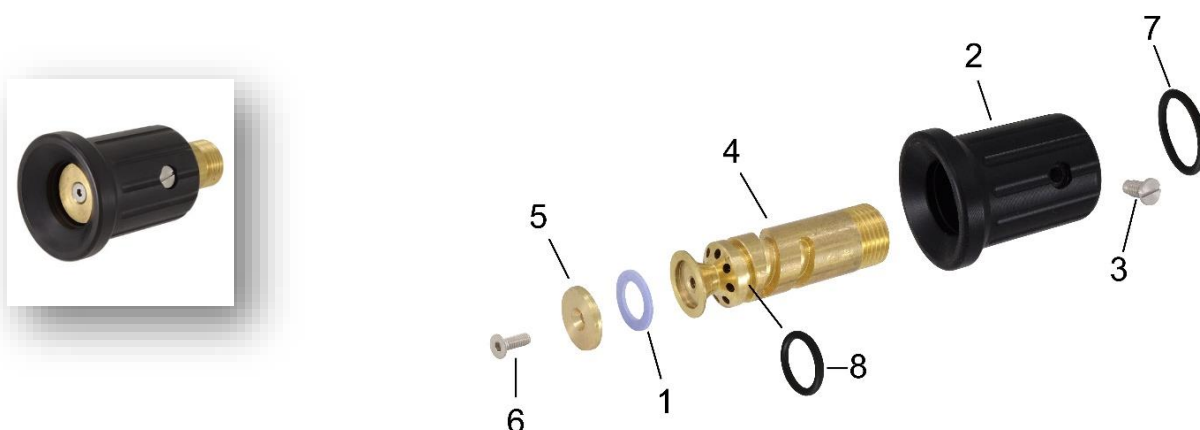

# Reserveonderdelen

## Reserveonderdelen voor spuitpistolen

No.	Afbeelding	Artikelnummer	Omschrijving
1		RESAKBO RESAKBL  RESAKCH RESAKRV RESAKRB	Onderdelen voor messing spuitpistolen Onderdelen voor messing spuitpistolen met grote doorlaat Onderdelen voor messing verchroomde spuitpistolen Onderdelen voor RVS spuitpistolen Onderdelen voor RVS spuitpistolen met grote doorlaat
		RESAKNL2  RESAKCL2  RESAKRL2	Onderdelen voor messing spuitpistolen voor lansmontage Onderdelen voor messing verchroomde spuitpistolen voor lansmontage Onderdelen voor RVS spuitpistolen voor lansmontage
		RESARBT RESRBTB	Reparatie-set voor AKRBT01-B-U Reparatie-set voor AKRBTB1-B-U
2		RECOVER-B RECOVER-W RECOVER-R RECOVER-G RECOVER-Y RECOVER-BL	EPDM rubber top cover, blauw EPDM rubber top cover, wit EPDM rubber top cover, rood EPDM rubber top cover, groen EPDM rubber top cover, geel EPDM rubber top cover, zwart
3		REGRIPP-B REGRIPP-W REGRIPP-R REGRIPP-RHP-R REGRIPP-G REGRIPP-Y REGRIPP-BL	EPDM rubber handgreep, blauw EPDM rubber handgreep, wit EPDM rubber handgreep, rood EPDM rubber handgreep voor AKRHP..., rood EPDM rubber handgreep, groen EPDM rubber handgreep, geel EPDM rubber handgreep, zwart
4		RESCLIP	Clip voor spuitpistool
5		ADAM12M12F	Messing adapter 1/2" BSP bu.dr. x 1/2" BSP bi.dr. met vlakdichting
		ADAR12M12F	RVS adapter 1/2" BSP bu.dr. x 1/2" BSP bi.dr. met vlakdichting
6		RETRIPR-B RETRIPR-BL RETRIPR-R RETRIPR-W	Veiligheidsbeugel, blauw Veiligheidsbeugel, zwart Veiligheidsbeugel, rood Veiligheidsbeugel, wit

## Reserveonderdelen voor robuuste spuitkop

No.	Afbeelding	Artikelnummer	Omschrijving
1		AKSH4-FS	Vlakdichting "Clipperlon" 2110 voor spuitkop (24x15x1,5)
2		AKSH4-HBL	POM kop, zwart
		AKSH4-HW	POM kop, wit
3		AKSH4-LS	Zekeringsschroef voor POM kop
4		AKSH4-NS-M	Messing spuitmond-as
		AKSH4-NS-R	RVS spuitmond-as
5		AKSH4-NT-M	Messing spuitmondstuk
		AKSH4-NT-R	RVS spuitmondstuk
6		AKSH4-TS	Boutje voor spuitmondstuk
7 8		AKSH4-OR	EPDM O-ring set