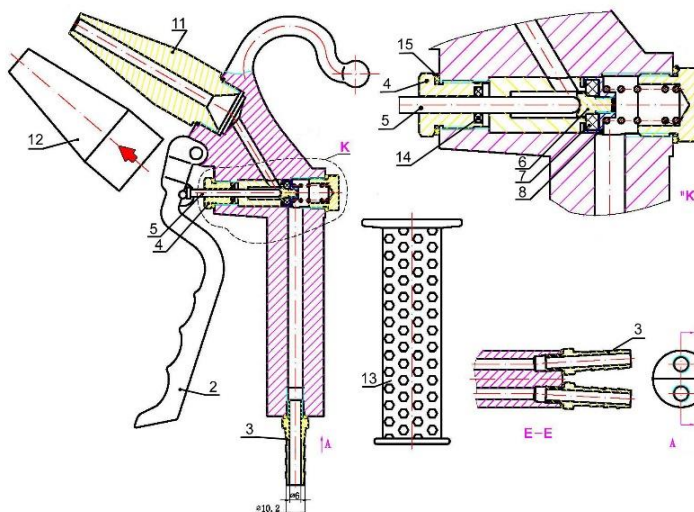

Reserveonderdelen voor AKAWLU1-B water/lucht pistool

No.	Afbeelding	Artikelnummer	Omschrijving
2		AKAWTRIG	Bedieningshendel
3		AKAWTAIL	Messing slangtule 3/8", M9x1,25 bu.dr., incl. messing ring
6 7 8		AKAWPIST	Zuiger met dichtingen
4 5 14 15		AKAWSHAF	Zuiger-as met dichtingen
11		AKAWNOZZ	Kunststof spuitmond
12		AKAWSLEE	EPDM rubberen spuitmondbescherming
13		AKAWGRIP	EPDM rubberen handgreep