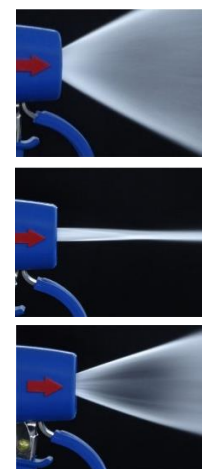

Met zijn compacte formaat en ergonomische handgreep ligt hij comfortabel in de hand. Het fluweelzachte rubberen oppervlak biedt extra comfort.

Het spuitpatroon van de Blue King is ongeëvenaard. Door de nauwkeurig geïmplementeerde nozzle-tip is er een zeer gelijkmatig sproeibeeld. Met de trekker kan daarbij de vorm van de straal eenvoudig en snel worden veranderd van een brede kegel naar een smalle puntstraal. Met de stelschroef aan de achterkant is een persoonlijke afstelling van het spuitpatroon en de positie van de hendel mogelijk. Met de uitklapbare clip kan dit snel en zonder gereedschap worden gedaan.

De spuitmond heeft het nieuwe revolutionaire platte AKBO-ontwerp. Dat zorgt voor een perfect spuitpatroon zonder druppelen, zelfs bij het gebruik van de breedste straal. Bovendien is de opening zodanig gedimensioneerd dat het pistool tenminste **16% minder water** verbruikt dan een regulier reinigingspistool.

De Blue King is verkrijgbaar zowel met als zonder beschermbeugel.

Water flow in l/min bij volledig ingeknepen bedieningshendel, afhankelijk van de druk

Verstelbare straal

Technische specificaties

	AKMN011-B	AKMNP11-B
Materiaal behuizing	Messing CuZn39Pb3	Messing CuZn39Pb3
Trekker, pusher en beugel	RVS X5CrNi18-10 (AISI 304)	RVS X5CrNi18-10 (AISI 304)
Nozzle-pen en veer	RVS X5CrNi17Mo-12-2 (AISI 316)	RVS X5CrNi17Mo-12-2 (AISI 316)
Rubberen mantel	EPDM	EPDM
Afdichtingen	EPDM (FDA)	EPDM (FDA)
Aansluiting	1/2" BSP binnendraad	1/2" BSP binnendraad
Maximale temperatuur	95 °C	95 °C
Maximale druk	30 bar	30 bar
Wateropbrengst bij 4 bar	22,2 l/min	22,2 l/min
Gewicht	706 gram	880 gram
Afmetingen	170 x 115 x 43 mm	190 x 145 x 43 mm

Dubbele afdichting voor extra zekerheid

Eenvoudige en snelle instelling van de spuitmond en de bedieningshendel zonder gereedschap.

Duidelijke indicatie van de spreierichting.

Heldere weergave van de maximale druk en temperatuur.