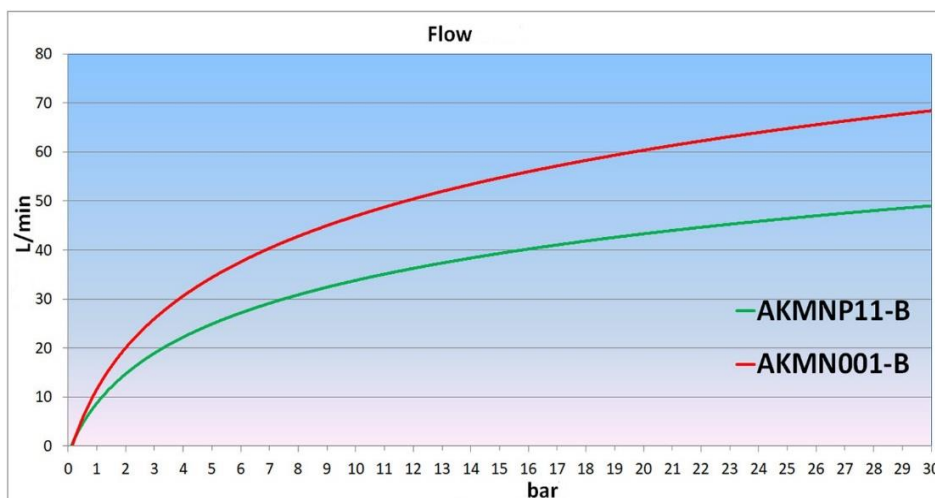

Met zijn compacte formaat en ergonomische handgreep ligt hij comfortabel in de hand. Het fluweelzachte rubberen oppervlak biedt extra comfort.

Het spuitpatroon van de Blue King is ongeëvenaard. Door de nauwkeurig geïmplementeerde nozzle-tip is er een zeer gelijkmatig sproeibeeld. Met de trekker kan daarbij de vorm van de straal eenvoudig en snel worden veranderd van een brede kegel naar een smalle puntstraal. Met de stelschroef aan de achterkant is een persoonlijke afstelling van het spuitpatroon en de positie van de hendel mogelijk. Met de uitklapbare clip kan dit snel en zonder gereedschap worden gedaan.

De Blue King is verkrijgbaar zowel met als zonder beschermbeugel.

Water flow in l/min bij volledig ingeknepen bedieningshendel, afhankelijk van de druk

Verstelbare straal

Technische specificaties

	AKMN011-B	AKMNP11-B
Materiaal behuizing	Messing CuZn39Pb3	Messing CuZn39Pb3
Trekker, pusher en beugel	RVS X5CrNi18-10 (AISI 304)	RVS X5CrNi18-10 (AISI 304)
Nozzle-pen en veer	RVS X5CrNi17Mo-12-2 (AISI 316)	RVS X5CrNi17Mo-12-2 (AISI 316)
Rubberen mantel	EPDM	EPDM
Afdichtingen	EPDM (FDA)	EPDM (FDA)
Aansluiting	1/2" BSP binnendraad	1/2" BSP binnendraad
Maximale temperatuur	95 °C	95 °C
Maximale druk	30 bar	30 bar
Wateropbrengst bij 4 bar	22,2 l/min	22,2 l/min
Gewicht	706 gram	880 gram
Afmetingen	170 x 115 x 43 mm	190 x 145 x 43 mm